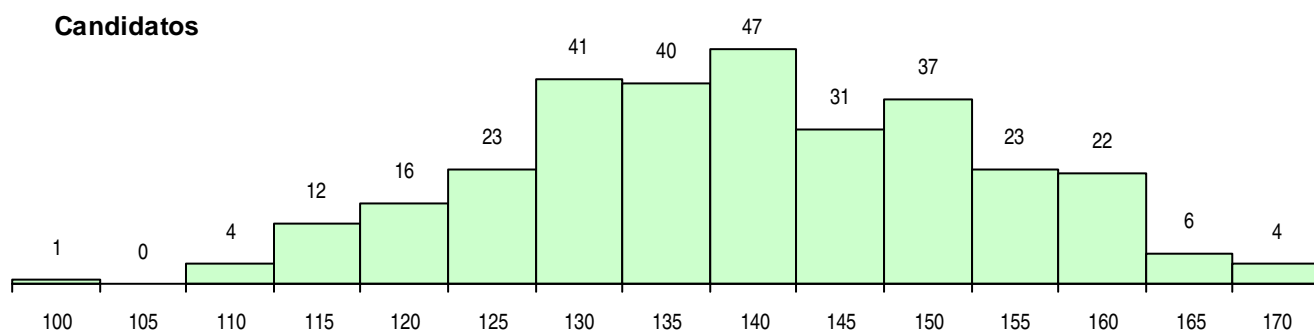

SEXO DOS CANDIDATOS

Sexo	Cands. %	Cols. %
Masc.	81 26	14 31
Femin.	226 74	31 69
Total	307	45

CURSO DO 12º ANO (15 mais frequentes)

Curso 12º ano	Cands. %	Cols. %
C60 Ciências e Tecnologias	282 92	43 96
966 Cursos EFA, Formações Modulares,	5 2	1 2
900 Emigrantes	4 1	0 0
C80 Recorrente - Ciências e Tecnologias	3 1	0 0
C62 Línguas e Humanidades	3 1	0 0
P11 Técnico Auxiliar de Saúde	2 1	0 0
610 Cursos de Educação e Formação (T	1 0	1 2
R05 Técnico de Apoio à Gestão Desporti	1 0	0 0
R02 Artes do Espetáculo - Interpretação	1 0	0 0
P96 Técnico de Viticultura e Enologia	1 0	0 0
P58 Técnico de Higiene e Segurança do	1 0	0 0
C61 Ciências Socioeconómicas	1 0	0 0
608 Cursos Vocacionais (Todos os Curs	1 0	0 0
060 Ciências e Tecnologias (DL 74/2004	1 0	0 0

MÉDIAS DOS COLOCADOS

Nota de candidatura	147,6
Prova de ingresso	135,4
Média do 12º ano	155,8
Média do 10º/11º ano	155,8

OPÇÕES EXCLUÍDAS

Nota candidatura (s/mínima)	0
Prova ingresso (não fez)	1
Prova ingresso (s/mínima)	0
Pré-requisito (não fez)	0

DISTRIBUIÇÕES DE NOTAS DE CANDIDATURA

Candidatos

Colocados