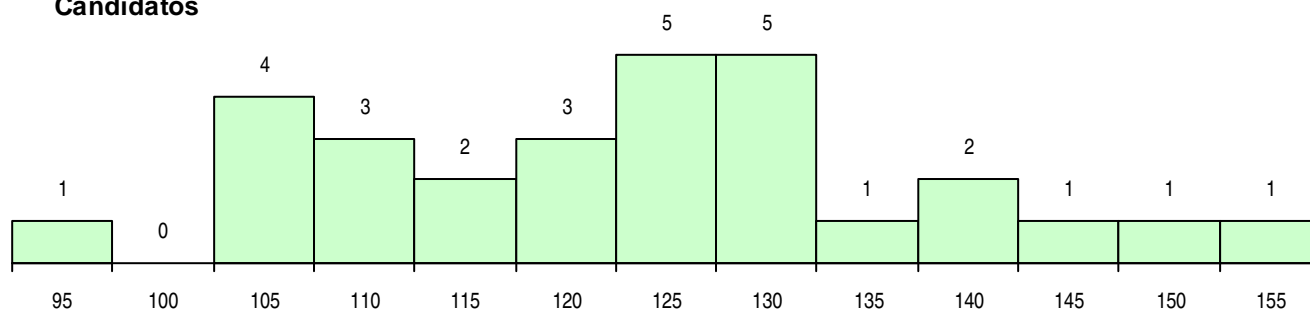

SEXO DOS CANDIDATOS

Sexo	Cands. %	Cols. %
Masc.	15 52	1 13
Femin.	14 48	7 88
Total	29	8

CURSO DO 12º ANO (15 mais frequentes)

Curso 12º ano	Cands. %	Cols. %
C61 Ciências Socioeconómicas	6 21	2 25
C60 Ciências e Tecnologias	6 21	1 13
C62 Línguas e Humanidades	5 17	0 0
C80 Recorrente - Ciências e Tecnologias	4 14	3 38
P51 Técnico de Gestão	3 10	1 13
P53 Técnico de Gestão de Equipamento	1 3	1 13
966 Cursos EFA, Formações Modulares,	1 3	0 0
P28 Técnico de Comunicação - Marketin	1 3	0 0
P16 Técnico de Análise Laboratorial	1 3	0 0
C82 Recorrente - Línguas e Humanidade	1 3	0 0

MÉDIAS DOS COLOCADOS

Nota de candidatura	116,9
Prova de ingresso	104,4
Média do 12º ano	123,6
Média do 10º/11º ano	123,6

OPÇÕES EXCLUÍDAS

Nota candidatura (s/mínima)	0
Prova ingresso (não fez)	0
Prova ingresso (s/mínima)	0
Pré-requisito (não fez)	0

DISTRIBUIÇÕES DE NOTAS DE CANDIDATURA

Candidatos

Colocados