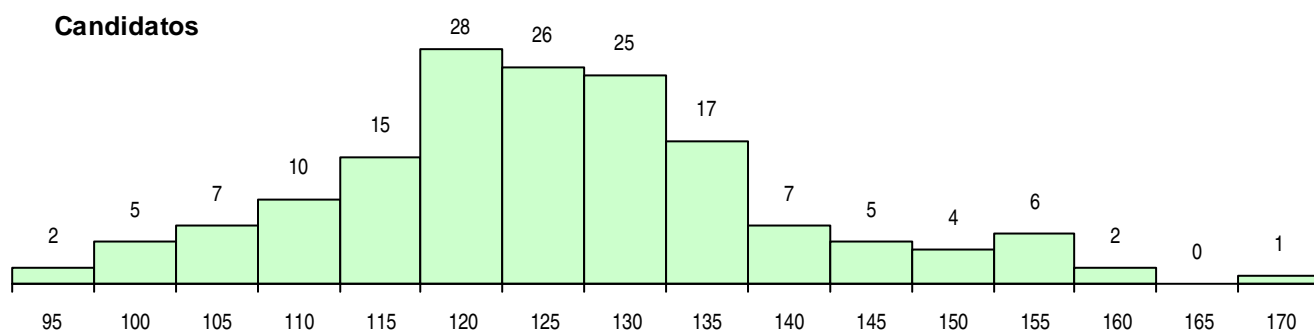

SEXO DOS CANDIDATOS

Sexo	Cands. %	Cols. %
Masc.	108 68	41 68
Femin.	52 33	19 32
Total	160	60

CURSO DO 12º ANO (15 mais frequentes)

Curso 12º ano	Cands. %	Cols. %
C62 Línguas e Humanidades	57 36	33 55
C60 Ciências e Tecnologias	44 28	13 22
C80 Recorrente - Ciências e Tecnologias	18 11	5 8
C61 Ciências Socioeconómicas	8 5	2 3
C64 Artes Visuais	7 4	2 3
C81 Recorrente - Ciências Socioeconómicas	4 3	1 2
C82 Recorrente - Línguas e Humanidade	3 2	2 3
R05 Técnico de Apoio à Gestão Desportiva	3 2	1 2
966 Cursos EFA, Formações Modulares,	3 2	0 0
P14 Técnico de Multimédia	2 1	0 0
P11 Técnico Auxiliar de Saúde	1 1	1 2
062 Ciências Sociais e Humanas (DL 74	1 1	0 0
C84 Recorrente - Artes Visuais	1 1	0 0
P43 Técnico de Eletrónica, Automação e	1 1	0 0
P56 Técnico de Gestão e Programação	1 1	0 0

MÉDIAS DOS COLOCADOS

Nota de candidatura	123,7
Prova de ingresso	112,2
Média do 12º ano	129,8
Média do 10º/11º ano	129,8

OPÇÕES EXCLUÍDAS

Nota candidatura (s/mínima)	0
Prova ingresso (não fez)	2
Prova ingresso (s/mínima)	0
Pré-requisito (não fez)	0

DISTRIBUIÇÕES DE NOTAS DE CANDIDATURA

Candidatos

Colocados