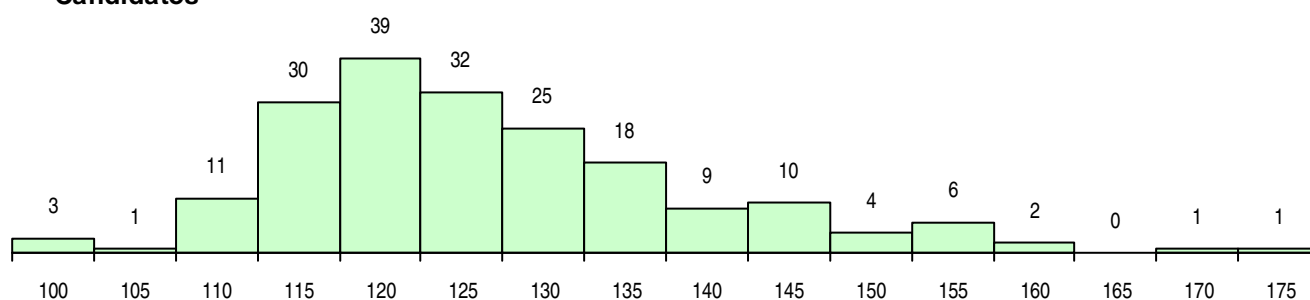

**SEXO DOS CANDIDATOS**

Sexo	Cands. %	Cols. %
Masc.	53 28	20 32
Femin.	139 72	43 68
<b>Total</b>	<b>192</b>	<b>63</b>

**CURSO DO 12º ANO (15 mais frequentes)**

Curso 12º ano	Cands. %	Cols. %
C62 Línguas e Humanidades	133 69	57 90
C60 Ciências e Tecnologias	16 8	2 3
C80 Recorrente - Ciências e Tecnologias	11 6	0 0
C82 Recorrente - Línguas e Humanidade	7 4	1 2
C61 Ciências Socioeconómicas	5 3	2 3
P28 Técnico de Comunicação - Marketin	4 2	1 2
966 Cursos EFA, Formações Modulares,	4 2	0 0
C81 Recorrente - Ciências Socioeconómi	3 2	0 0
C84 Recorrente - Artes Visuais	1 1	0 0
P22 Técnico de Banca e Seguros	1 1	0 0
P29 Técnico de Construção Civil	1 1	0 0
P37 Técnico de Design	1 1	0 0
P48 Técnico de Fotografia	1 1	0 0
P53 Técnico de Gestão de Equipamento	1 1	0 0
R05 Técnico de Apoio à Gestão Desporti	1 1	0 0

**MÉDIAS DOS COLOCADOS**

Nota de candidatura	131,0
Prova de ingresso	124,2
Média do 12º ano	134,7
Média do 10º/11º ano	134,7

**OPÇÕES EXCLUÍDAS**

Nota candidatura (s/mínima)	0
Prova ingresso (não fez)	0
Prova ingresso (s/mínima)	0
Pré-requisito (não fez)	0

**DISTRIBUIÇÕES DE NOTAS DE CANDIDATURA**

**Candidatos**

**Colocados**