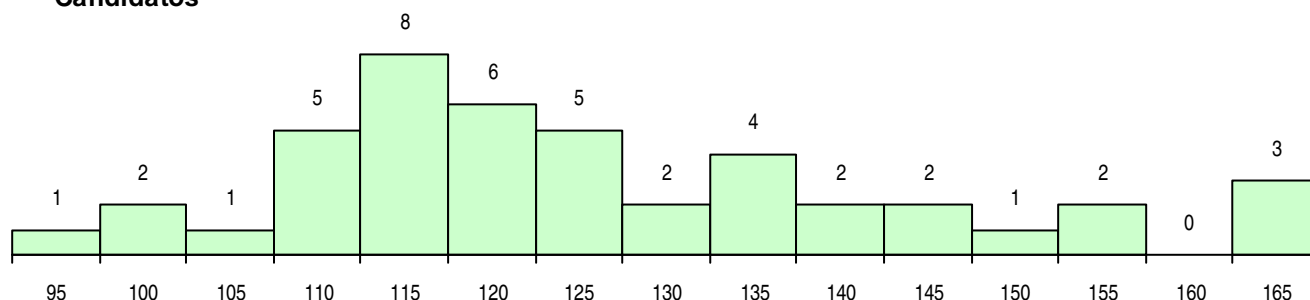

SEXO DOS CANDIDATOS

Sexo	Cands. %	Cols. %
Masc.	20 45	11 73
Femin.	24 55	4 27
Total	44	15

CURSO DO 12º ANO (15 mais frequentes)

Curso 12º ano	Cands. %	Cols. %
C62 Línguas e Humanidades	26 59	8 53
C81 Recorrente - Ciências Socioeconómi	4 9	3 20
P91 Técnico de Turismo	4 9	0 0
C61 Ciências Socioeconómicas	2 5	1 7
R05 Técnico de Apoio à Gestão Desporti	1 2	1 7
P69 Técnico de Organização de Eventos	1 2	1 7
P53 Técnico de Gestão de Equipamento	1 2	1 7
P77 Técnico de Receção	1 2	0 0
G54 Turismo Cultural e Recreativo (Porta	1 2	0 0
C82 Recorrente - Línguas e Humanidade	1 2	0 0
C80 Recorrente - Ciências e Tecnologias	1 2	0 0
608 Cursos Vocacionais (Todos os Curs	1 2	0 0

MÉDIAS DOS COLOCADOS

Nota de candidatura	114,6
Prova de ingresso	108,5
Média do 12º ano	117,9
Média do 10º/11º ano	117,9

OPÇÕES EXCLUÍDAS

Nota candidatura (s/mínima)	0
Prova ingresso (não fez)	1
Prova ingresso (s/mínima)	0
Pré-requisito (não fez)	0

DISTRIBUIÇÕES DE NOTAS DE CANDIDATURA

Candidatos

Colocados