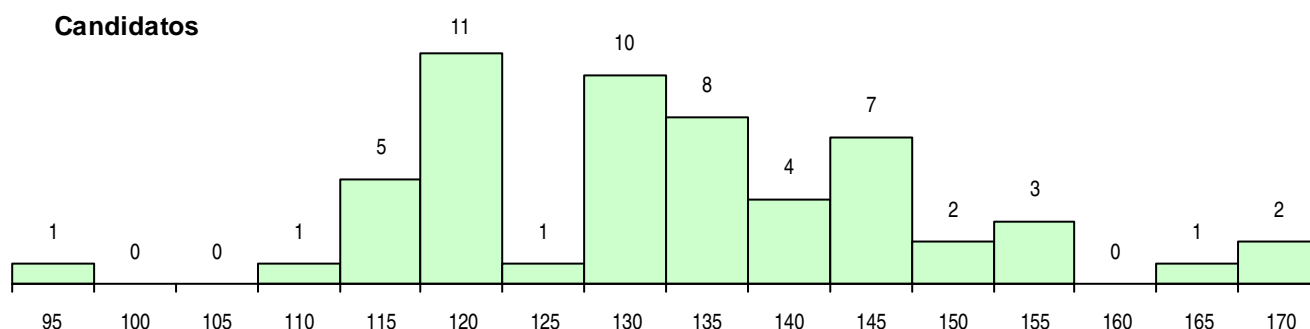

**SEXO DOS CANDIDATOS**

Sexo	Cands. %	Cols. %
Masc.	17 30	3 19
Femin.	39 70	13 81
<b>Total</b>	<b>56</b>	<b>16</b>

**CURSO DO 12º ANO**

(15 mais frequentes)

Curso 12º ano	Cands. %	Cols. %
C64 Artes Visuais	33 59	8 50
C60 Ciências e Tecnologias	5 9	2 13
C71 Design de Comunicação	4 7	1 6
966 Cursos EFA, Formações Modulares,	3 5	1 6
C84 Recorrente - Artes Visuais	3 5	1 6
R12 Imagem Interativa (Instituto Jacob R	2 4	1 6
P39 Técnico de Design Gráfico	2 4	1 6
C62 Línguas e Humanidades	1 2	1 6
P20 Técnico de Artes Gráficas	1 2	0 0
G15 Artes Gráficas (VT) (Portaria n.º 260	1 2	0 0
C73 Produção Artística	1 2	0 0

**MÉDIAS DOS COLOCADOS**

Nota de candidatura	127,9
Prova de ingresso	123,9
Média do 12º ano	130,1
Média do 10º/11º ano	130,1

**OPÇÕES EXCLUÍDAS**

Nota candidatura (s/mínima)	0
Prova ingresso (não fez)	0
Prova ingresso (s/mínima)	0
Pré-requisito (não fez)	0

**DISTRIBUIÇÕES DE NOTAS DE CANDIDATURA**

**Candidatos**

**Colocados**