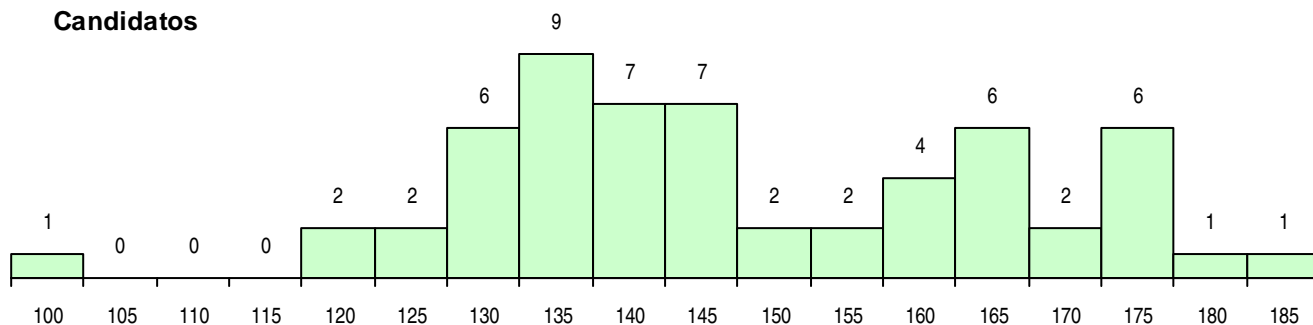

MÉDIAS DOS COLOCADOS

Nota de candidatura	144,3
Prova de ingresso	143,4
Média do 12º ano	144,8
Média do 10º/11º ano	144,8

OPÇÕES EXCLUÍDAS

Nota candidatura (s/mínima)	0
Prova ingresso (não fez)	0
Prova ingresso (s/mínima)	0
Pré-requisito (não fez)	0

DISTRIBUIÇÕES DE NOTAS DE CANDIDATURA

Candidatos

Colocados