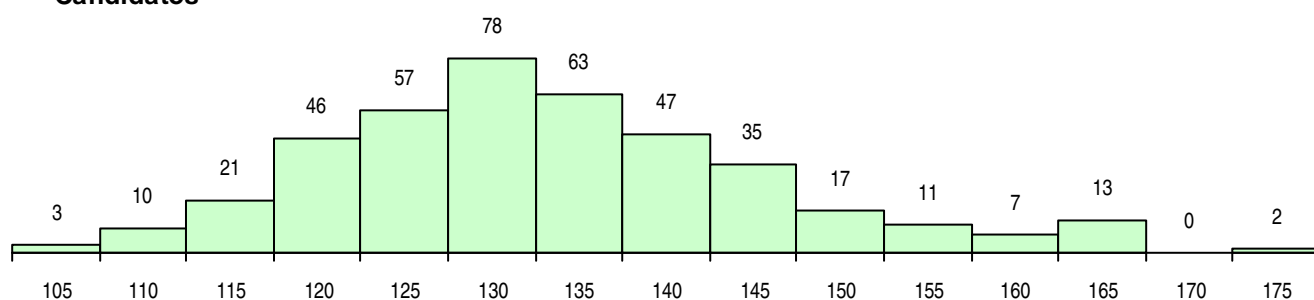

SEXO DOS CANDIDATOS

Sexo	Cands. %	Cols. %
Masc.	79 19	12 14
Femin.	331 81	73 86
Total	410	85

CURSO DO 12º ANO (15 mais frequentes)

Curso 12º ano	Cands. %	Cols. %
C60 Ciências e Tecnologias	371 90	76 89
C80 Recorrente - Ciências e Tecnologias	13 3	0 0
P11 Técnico Auxiliar de Saúde	9 2	4 5
966 Cursos EFA, Formações Modulares,	4 1	0 0
C62 Línguas e Humanidades	2 0	1 1
C82 Recorrente - Línguas e Humanidade	2 0	0 0
820 Agrupamento 2 / geral	1 0	1 1
900 Emigrantes	1 0	1 1
P41 Técnico de Eletrónica e Telecomuni	1 0	1 1
C81 Recorrente - Ciências Socioeconómi	1 0	1 1
T07 Técnico de Análise Laboratorial	1 0	0 0
610 Cursos de Educação e Formação (T	1 0	0 0
P81 Técnico de Restauração	1 0	0 0
P71 Técnico de Processamento e Contro	1 0	0 0
P28 Técnico de Comunicação - Marketin	1 0	0 0

MÉDIAS DOS COLOCADOS

Nota de candidatura	136,1
Prova de ingresso	123,5
Média do 12º ano	144,5
Média do 10º/11º ano	144,5

OPÇÕES EXCLUÍDAS

Nota candidatura (s/mínima)	2
Prova ingresso (não fez)	8
Prova ingresso (s/mínima)	0
Pré-requisito (não fez)	0

DISTRIBUIÇÕES DE NOTAS DE CANDIDATURA

Candidatos

Colocados