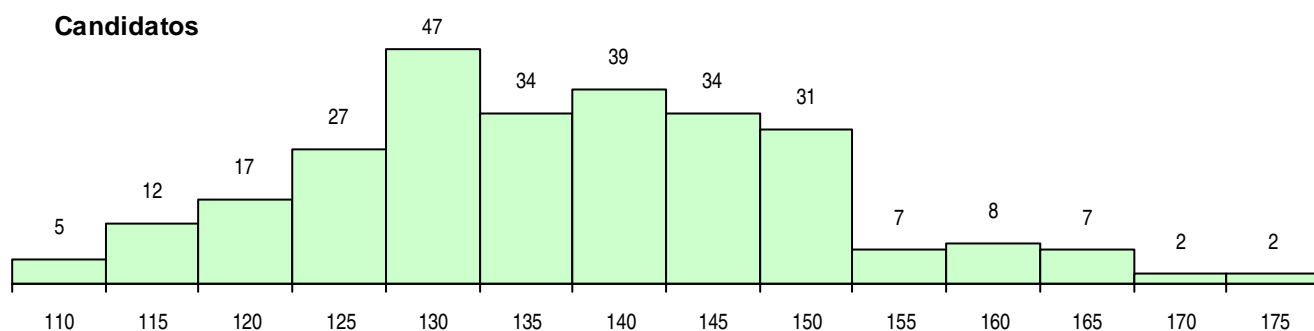

SEXO DOS CANDIDATOS

Sexo	Cands. %	Cols. %
Masc.	58 21	9 20
Femin.	214 79	36 80
Total	272	45

CURSO DO 12º ANO (15 mais frequentes)

Curso 12º ano	Cands. %	Cols. %
C60 Ciências e Tecnologias	244 90	40 89
C80 Recorrente - Ciências e Tecnologias	6 2	0 0
G14 Animação Sócio Desportiva (VT) (P	4 1	1 2
G28 Análises Químico-Biológicas (Portari	4 1	0 0
C62 Línguas e Humanidades	3 1	1 2
G17 Biotecnologia (VT) (Portaria n.º 260/	1 0	1 2
G29 Animação e Gestão Desportiva (Por	1 0	1 2
G53 Química Industrial e Laboratorial (P	1 0	1 2
900 Emigrantes	1 0	0 0
G38 Tecnologias da Saúde (Portaria n.º	1 0	0 0
G04 Biotecnologia (VC) (Portaria n.º 260/	1 0	0 0
C82 Recorrente - Línguas e Humanidade	1 0	0 0
P11 Técnico Auxiliar de Saúde	1 0	0 0
C64 Artes Visuais	1 0	0 0
P16 Técnico de Análise Laboratorial	1 0	0 0

MÉDIAS DOS COLOCADOS

Nota de candidatura	142,5
Prova de ingresso	126,5
Média do 12º ano	158,5
Média do 10º/11º ano	158,5

OPÇÕES EXCLUÍDAS

Nota candidatura (s/mínima)	0
Prova ingresso (não fez)	5
Prova ingresso (s/mínima)	0
Pré-requisito (não fez)	0

DISTRIBUIÇÕES DE NOTAS DE CANDIDATURA

Candidatos

Colocados