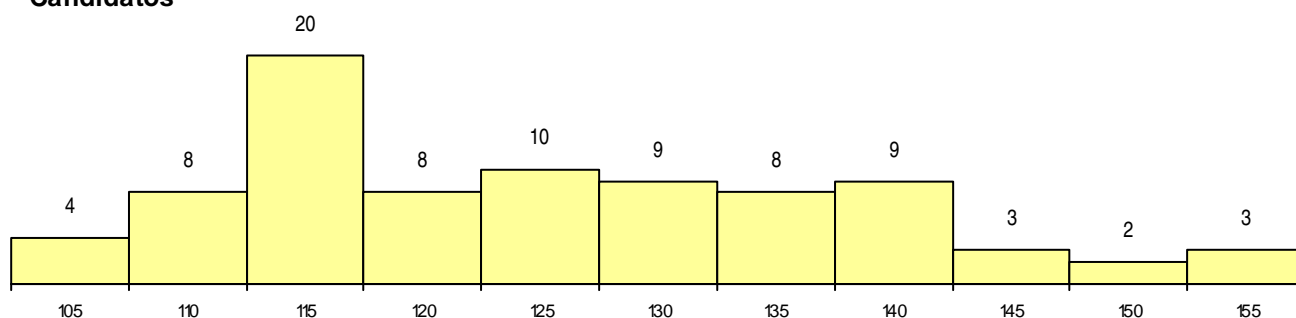

**SEXO DOS CANDIDATOS**

Sexo	Cands. %	Cols. %
Masc.	15 18	2 22
Femin.	69 82	7 78
<b>Total</b>	<b>84</b>	<b>9</b>

**CURSO DO 12º ANO (15 mais frequentes)**

Curso 12º ano	Cands. %	Cols. %
C62 Línguas e Humanidades	41 49	7 78
C60 Ciências e Tecnologias	18 21	1 11
C76 Secundário de Música	3 4	0 0
C80 Recorrente - Ciências e Tecnologias	3 4	0 0
P06 Instrumentista de Cordas e de Tecla	2 2	0 0
P18 Técnico de Apoio à Infância	2 2	0 0
C61 Ciências Socioeconómicas	1 1	1 11
C64 Artes Visuais	1 1	0 0
C81 Recorrente - Ciências Socioeconómi	1 1	0 0
C82 Recorrente - Línguas e Humanidade	1 1	0 0
002 2.º curso	1 1	0 0
P01 Animador Sociocultural	1 1	0 0
966 Cursos EFA, Formações Modulares,	1 1	0 0
P28 Técnico de Comunicação - Marketin	1 1	0 0
P39 Técnico de Design Gráfico	1 1	0 0

**MÉDIAS dos Colocados**

Nota de candidatura	140,3
Prova de ingresso	143,6
Média do 12º ano	137,0
Média do 10º/11º ano	137,0

**DISTRIBUIÇÕES DE NOTAS DE CANDIDATURA**

**Candidatos**

**Colocados**