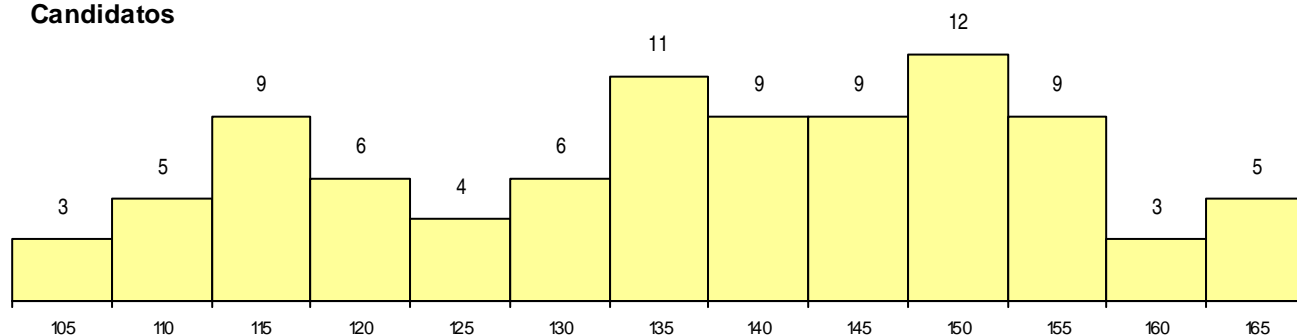

**SEXO DOS CANDIDATOS**

Sexo	Cands. %	Cols. %
Masc.	30 33	0 0
Femin.	61 67	6 100
<b>Total</b>	<b>91</b>	<b>6</b>

**CURSO DO 12º ANO**

Curso 12º ano	(15 mais frequentes)	
	Cands. %	Cols. %
C62 Línguas e Humanidades	59 65	5 83
C60 Ciências e Tecnologias	10 11	1 17
966 Cursos EFA, Formações Modulares,	3 3	0 0
R02 Artes do Espetáculo - Interpretação	3 3	0 0
C61 Ciências Socioeconómicas	3 3	0 0
P28 Técnico de Comunicação - Marketin	2 2	0 0
P14 Técnico de Multimédia	2 2	0 0
C81 Recorrente - Ciências Socioeconómi	2 2	0 0
C64 Artes Visuais	2 2	0 0
610 Cursos de Educação e Formação (T	1 1	0 0
R05 Técnico de Apoio à Gestão Desporti	1 1	0 0
P48 Técnico de Fotografia	1 1	0 0
P21 Técnico de Audiovisuais	1 1	0 0
C71 Design de Comunicação	1 1	0 0

**MÉDIAS dos Colocados**

Nota de candidatura	153,3
Prova de ingresso	150,2
Média do 12º ano	156,3
Média do 10º/11º ano	156,3

**DISTRIBUIÇÕES DE NOTAS DE CANDIDATURA**

**Candidatos**

**Colocados**