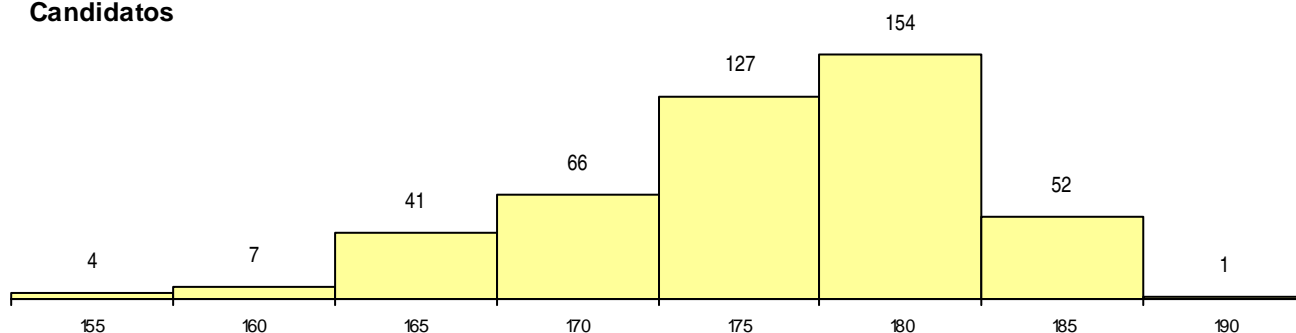

**SEXO DOS CANDIDATOS**

Sexo	Cands. %	Cols. %
Masc.	81 18	0 0
Femin.	371 82	4 100
<b>Total</b>	<b>452</b>	<b>4</b>

**CURSO DO 12º ANO (15 mais frequentes)**

Curso 12º ano	Cands. %	Cols. %
C60 Ciências e Tecnologias	439 97	4 100
950 Equivalências Estrangeiras (Decreto	2 0	0 0
A52 Análises Químico-Biológicas (Port. 9	2 0	0 0
810 Agrupamento 1 / geral	1 0	0 0
940 Escolas estrangeiras em Portugal	1 0	0 0
G28 Análises Químico-Biológicas (Portari	1 0	0 0
G04 Biotecnologia (VC) (Portaria n.º 260/	1 0	0 0
G01 Animação Sócio Desportiva (VC) (P	1 0	0 0
C81 Recorrente - Ciências Socioeconómi	1 0	0 0
C64 Artes Visuais	1 0	0 0
060 Ciências e Tecnologias (DL 74/2004	1 0	0 0
001 1.º curso	1 0	0 0

**MÉDIAS dos Colocados**

Nota de candidatura	187,2
Prova de ingresso	184,3
Média do 12º ano	190,0
Média do 10º/11º ano	190,0

**DISTRIBUIÇÕES DE NOTAS DE CANDIDATURA**

**Candidatos**

**Colocados**