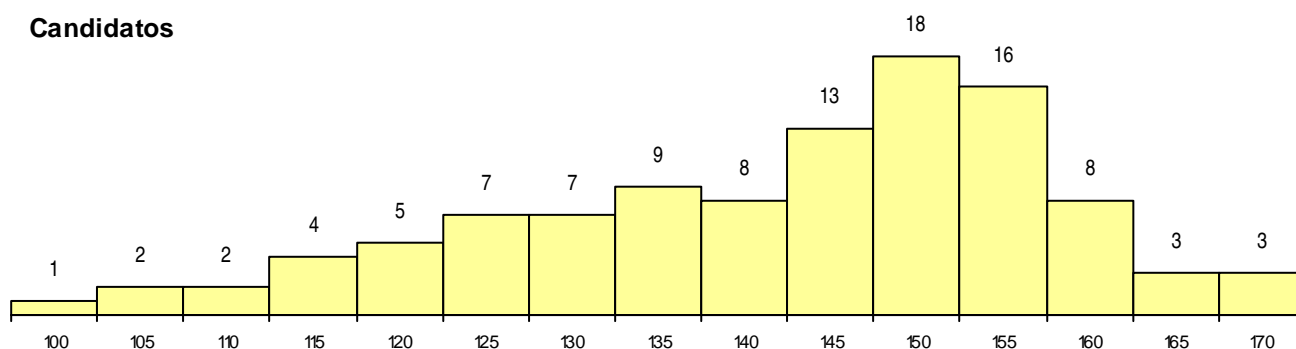

**SEXO DOS CANDIDATOS**

Sexo	Cands. %	Cols. %
Masc.	41 39	4 40
Femin.	65 61	6 60
<b>Total</b>	<b>106</b>	<b>10</b>

**CURSO DO 12º ANO**

Curso 12º ano	Cands. %	Cols. %
C62 Línguas e Humanidades	80 75	9 90
C61 Ciências Socioeconómicas	9 8	0 0
C60 Ciências e Tecnologias	6 6	1 10
C82 Recorrente - Línguas e Humanidade	4 4	0 0
C80 Recorrente - Ciências e Tecnologias	2 2	0 0
220 Ens. Sec. Recorrente (Todos os Cur	1 1	0 0
966 Cursos EFA, Formações Modulares,	1 1	0 0
964 Dec.-Lei 357/2007 (n.º 1 do artigo 6.	1 1	0 0
C81 Recorrente - Ciências Socioeconómi	1 1	0 0
C64 Artes Visuais	1 1	0 0

(15 mais frequentes)

**MÉDIAS dos Colocados**

Nota de candidatura	161,4
Prova de ingresso	160,6
Média do 12º ano	161,9
Média do 10º/11º ano	161,9

**DISTRIBUIÇÕES DE NOTAS DE CANDIDATURA**

**Candidatos**

**Colocados**