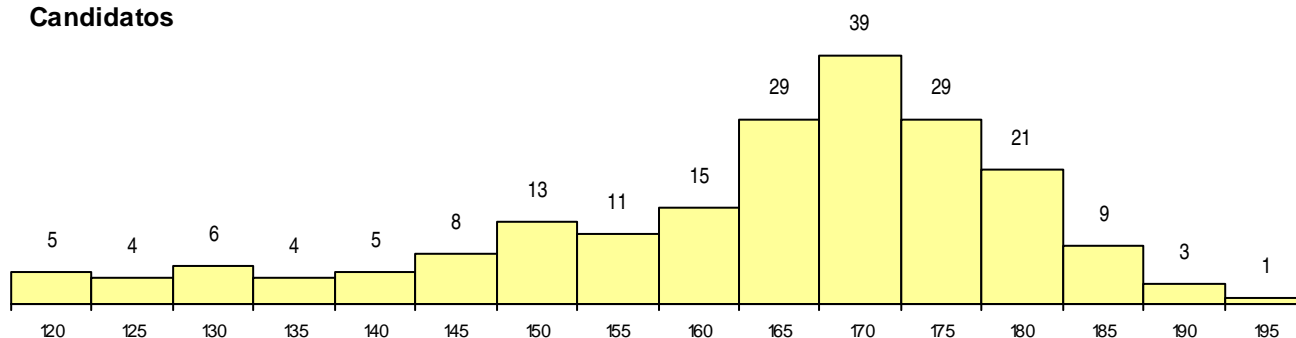

SEXO DOS CANDIDATOS

Sexo	Cands. %	Cols. %
Masc.	86 43	3 43
Femin.	116 57	4 57
Total	202	7

CURSO DO 12º ANO

(15 mais frequentes)

Curso 12º ano	Cands. %	Cols. %
C61 Ciências Socioeconómicas	99 49	3 43
C60 Ciências e Tecnologias	82 41	4 57
G22 Informática e Gestão (VT) (Portaria	4 2	0 0
940 Escolas estrangeiras em Portugal	3 1	0 0
G31 Contabilidade e Gestão Empresarial	3 1	0 0
G18 Contabilidade e Gestão (VT) (Portari	3 1	0 0
G47 Contabilidade e Empreendedorismo	2 1	0 0
G27 Administração e Marketing (Portaria	2 1	0 0
G39 Tecnologias e Sistemas de Informaç	1 0	0 0
G24 Marketing e Estratégia Empresarial (1 0	0 0
G13 Química, Ambiente e Qualidade (VC	1 0	0 0
G09 Informática e Gestão (VC) (Portaria	1 0	0 0

MÉDIAS dos Colocados

Nota de candidatura	186,6
Prova de ingresso	192,3
Média do 12º ano	180,9
Média do 10º/11º ano	180,9

DISTRIBUIÇÕES DE NOTAS DE CANDIDATURA

Candidatos

Colocados