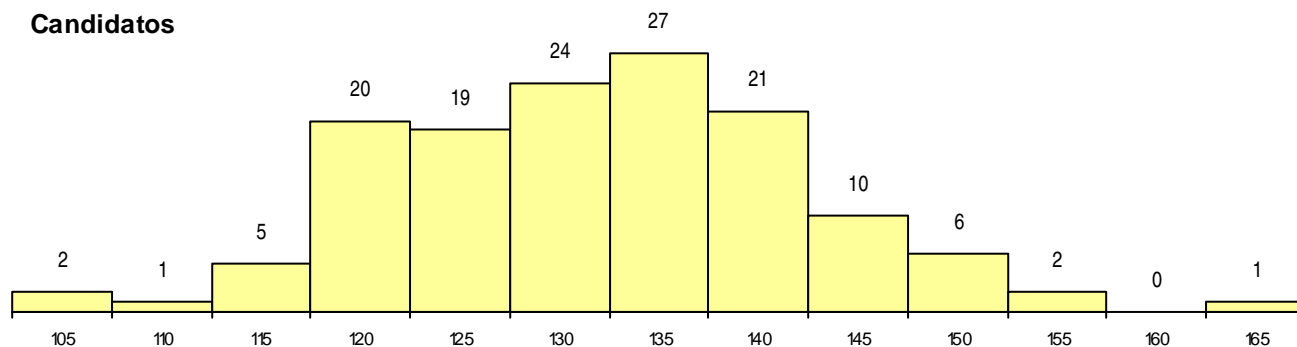

SEXO DOS CANDIDATOS

Sexo	Cands. %	Cols. %
Masc.	101 73	3 60
Femin.	37 27	2 40
Total	138	5

CURSO DO 12º ANO (15 mais frequentes)

Curso 12º ano	Cands. %	Cols. %
C60 Ciências e Tecnologias	70 51	2 40
C62 Línguas e Humanidades	20 14	1 20
C61 Ciências Socioeconómicas	10 7	1 20
R05 Técnico de Apoio à Gestão Desporti	7 5	0 0
C80 Recorrente - Ciências e Tecnologias	6 4	0 0
G14 Animação Sócio Desportiva (VT) (P	3 2	1 20
G29 Animação e Gestão Desportiva (Por	3 2	0 0
C81 Recorrente - Ciências Socioeconómi	3 2	0 0
C82 Recorrente - Línguas e Humanidade	3 2	0 0
G86 Desporto e Dinamização da Atividad	2 1	0 0
P55 Técnico de Gestão do Ambiente	2 1	0 0
P56 Técnico de Gestão e Programação	2 1	0 0
G59 Energias Renováveis (Portaria n.º 2	2 1	0 0
610 Cursos de Educação e Formação (T	1 1	0 0
P11 Técnico Auxiliar de Saúde	1 1	0 0

MÉDIAS dos Colocados

Nota de candidatura	155,1
Prova de ingresso	162,4
Média do 12º ano	147,8
Média do 10º/11º ano	147,8

DISTRIBUIÇÕES DE NOTAS DE CANDIDATURA

Candidatos

Colocados