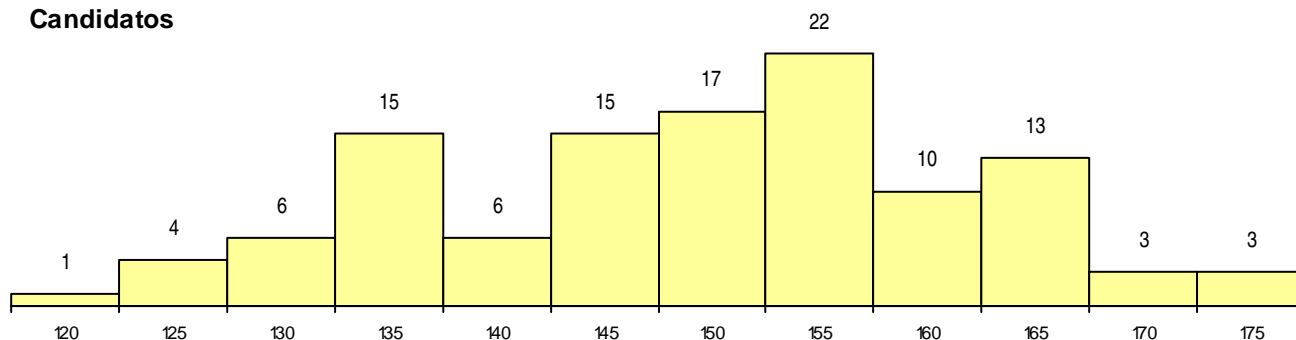

SEXO DOS CANDIDATOS

Sexo	Cands. %	Cols. %
Masc.	32 28	1 13
Femin.	83 72	7 88
Total	115	8

CURSO DO 12º ANO

(15 mais frequentes)

Curso 12º ano	Cands. %	Cols. %
C62 Línguas e Humanidades	63 55	6 75
C60 Ciências e Tecnologias	33 29	1 13
C61 Ciências Socioeconómicas	4 3	0 0
C82 Recorrente - Línguas e Humanidade	3 3	0 0
810 Agrupamento 1 / geral	2 2	1 13
966 Cursos EFA, Formações Modulares,	2 2	0 0
R05 Técnico de Apoio à Gestão Desporti	1 1	0 0
P91 Técnico de Turismo	1 1	0 0
P82 Técnico de Secretariado	1 1	0 0
G59 Energias Renováveis (Portaria n.º 2	1 1	0 0
G16 Assessoria Jurídica e Documentaçã	1 1	0 0
G15 Artes Gráficas (VT) (Portaria n.º 260	1 1	0 0
C81 Recorrente - Ciências Socioeconómi	1 1	0 0
C64 Artes Visuais	1 1	0 0

MÉDIAS dos Colocados

Nota de candidatura	167,9
Prova de ingresso	174,3
Média do 12º ano	163,6
Média do 10º/11º ano	163,6

DISTRIBUIÇÕES DE NOTAS DE CANDIDATURA

Candidatos

Colocados