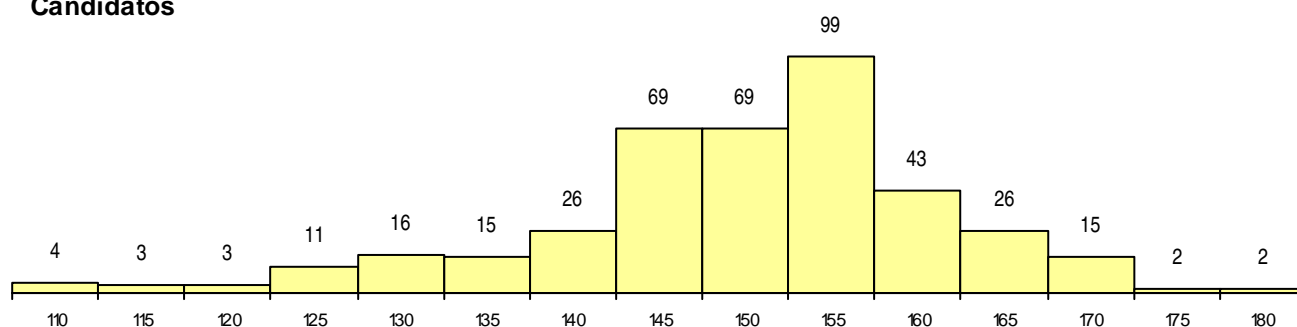

SEXO DOS CANDIDATOS

Sexo	Cands. %	Cols. %
Masc.	210 52	27 48
Femin.	193 48	29 52
Total	403	56

CURSO DO 12º ANO (15 mais frequentes)

Curso 12º ano	Cands. %	Cols. %
C61 Ciências Socioeconómicas	300 74	40 71
C60 Ciências e Tecnologias	93 23	14 25
C81 Recorrente - Ciências Socioeconómi	4 1	0 0
940 Escolas estrangeiras em Portugal	2 0	0 0
G31 Contabilidade e Gestão Empresarial	1 0	1 2
C72 Design de Produto	1 0	1 2
P86 Técnico de Som	1 0	0 0
C64 Artes Visuais	1 0	0 0

MÉDIAS dos Colocados

Nota de candidatura	156,7
Prova de ingresso	155,9
Média do 12º ano	157,4
Média do 10º/11º ano	157,4

DISTRIBUIÇÕES DE NOTAS DE CANDIDATURA

Candidatos

Colocados