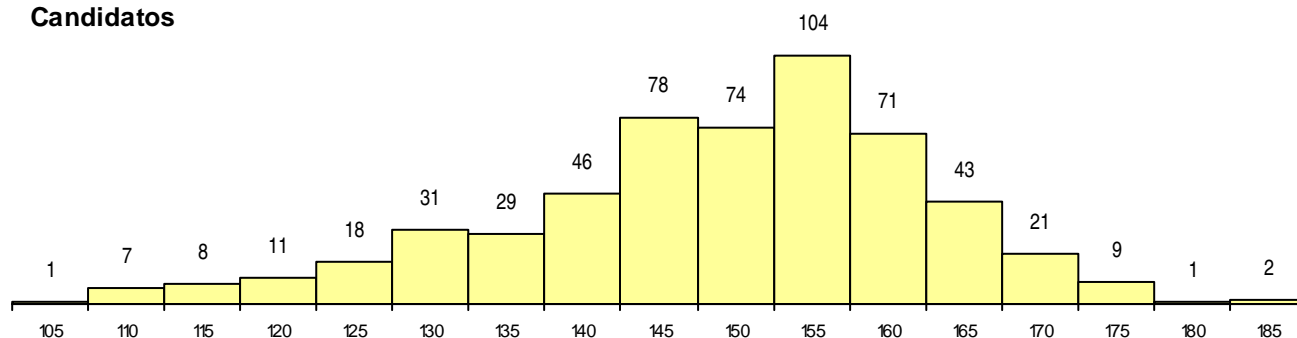

ETAPA COLOCAÇÃO (contingente)

Etapa Colocação	Cands. %	Cols. %	Nota
17 Geral	554 100	70 100	156,0
Total	554	70	

DISTRITO/GAES DE CANDIDATURA

Distrito Origem	Cands. %	Cols. %
Lisboa	374 68	53 76
Leiria	39 7	6 9
Setúbal	26 5	2 3
Santarém	21 4	1 1
Porto	13 2	1 1
Faro	12 2	1 1
Évora	12 2	2 3
R. A. Madeira	11 2	0 0
Viseu	11 2	0 0
Aveiro	6 1	0 0
Castelo Branco	6 1	0 0
Coimbra	6 1	2 3
Portalegre	4 1	1 1
Braga	3 1	0 0
Guarda	3 1	1 1
Vila Real	2 0	0 0
Beja	2 0	0 0
R. A. Açores	2 0	0 0
Viana do Castelo	1 0	0 0
Total	554	70

SEXO DOS CANDIDATOS

Sexo	Cands. %	Cols. %
Masc.	272 49	33 47
Femin.	282 51	37 53
Total	554	70

CURSO DO 12º ANO (15 mais frequentes)

Curso 12º ano	Cands. %	Cols. %
C61 Ciências Socioeconómicas	356 64	46 66
C60 Ciências e Tecnologias	183 33	23 33
C81 Recorrente - Ciências Socioeconómi	4 1	0 0
940 Escolas estrangeiras em Portugal	3 1	0 0
C62 Línguas e Humanidades	1 0	1 1
810 Agrupamento 1 / geral	1 0	0 0
950 Equivalências Estrangeiras (Decreto	1 0	0 0
S37 Técnico de mecatrónica automóvel	1 0	0 0
P63 Técnico de Manutenção Industrial	1 0	0 0
P51 Técnico de Gestão	1 0	0 0
C72 Design de Produto	1 0	0 0
C64 Artes Visuais	1 0	0 0

MÉDIAS dos Colocados

Nota de candidatura	160,7
Prova de ingresso	164,0
Média do 12º ano	157,4
Média do 10º/11º ano	157,4

DISTRIBUIÇÕES DE NOTAS DE CANDIDATURA

Candidatos

Colocados