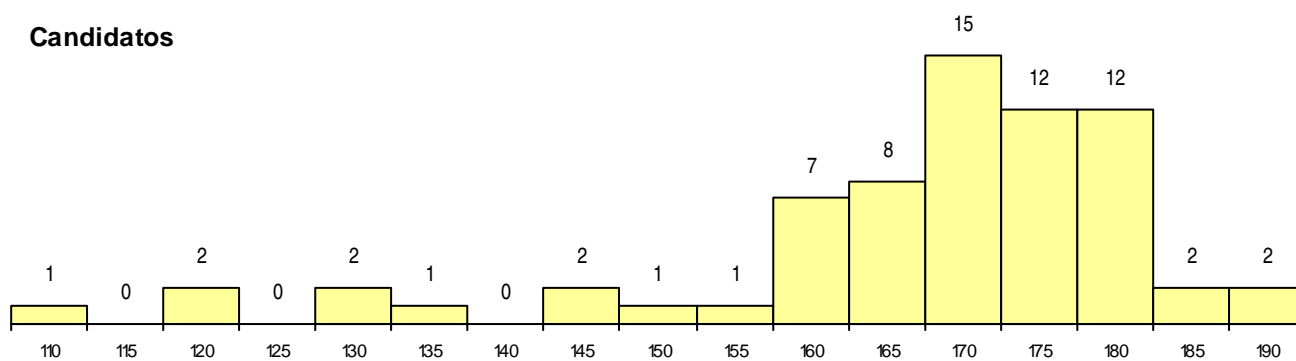

**SEXO DOS CANDIDATOS**

Sexo	Cands. %	Cols. %
Masc.	26 38	0 0
Femin.	42 62	2 100
<b>Total</b>	<b>68</b>	<b>2</b>

**CURSO DO 12º ANO**

(15 mais frequentes)

Curso 12º ano	Cands. %	Cols. %
C60 Ciências e Tecnologias	37 54	0 0
C61 Ciências Socioeconómicas	30 44	2 100
940 Escolas estrangeiras em Portugal	1 1	0 0

**MÉDIAS dos Colocados**

Nota de candidatura 185,0  
 Prova de ingresso 194,5  
 Média do 12º ano 175,5  
 Média do 10º/11º ano 175,5

**DISTRIBUIÇÕES DE NOTAS DE CANDIDATURA**

**Candidatos**

**Colocados**