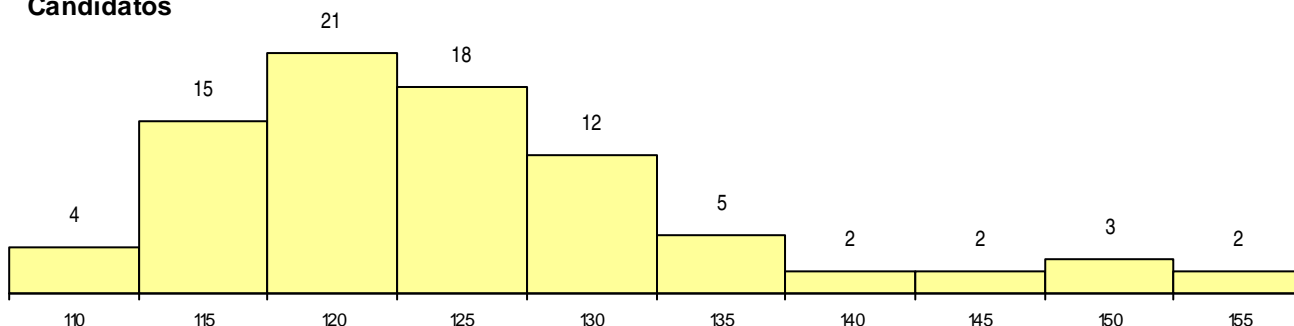

SEXO DOS CANDIDATOS

Sexo	Cands. %	Cols. %
Masc.	80 95	10 100
Femin.	4 5	0 0
Total	84	10

CURSO DO 12º ANO (15 mais frequentes)

Curso 12º ano	Cands. %	Cols. %
C60 Ciências e Tecnologias	60 71	6 60
C61 Ciências Socioeconómicas	5 6	0 0
P56 Técnico de Gestão e Programação	4 5	0 0
P53 Técnico de Gestão de Equipamento	4 5	0 0
P59 Técnico de Informática de Gestão	3 4	2 20
P14 Técnico de Multimédia	3 4	1 10
P44 Técnico de Eletrónica, Automação e	1 1	1 10
P63 Técnico de Manutenção Industrial	1 1	0 0
C80 Recorrente - Ciências e Tecnologias	1 1	0 0
C70 Comunicação Audiovisual	1 1	0 0
C64 Artes Visuais	1 1	0 0

MÉDIAS dos Colocados

Nota de candidatura	134,2
Prova de ingresso	124,0
Média do 12º ano	139,7
Média do 10º/11º ano	139,7

DISTRIBUIÇÕES DE NOTAS DE CANDIDATURA

Candidatos

Colocados