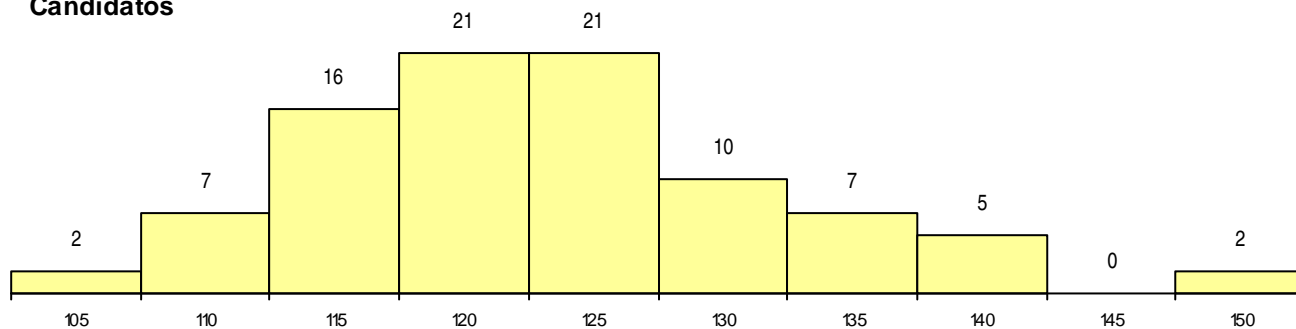

SEXO DOS CANDIDATOS

Sexo	Cands. %	Cols. %
Masc.	72 79	1 17
Femin.	19 21	5 83
Total	91	6

CURSO DO 12º ANO (15 mais frequentes)

Curso 12º ano	Cands. %	Cols. %
C60 Ciências e Tecnologias	50 55	5 83
C61 Ciências Socioeconómicas	23 25	0 0
P59 Técnico de Informática de Gestão	6 7	0 0
C80 Recorrente - Ciências e Tecnologias	4 4	0 0
P56 Técnico de Gestão e Programação	3 3	0 0
P63 Técnico de Manutenção Industrial	1 1	1 17
P53 Técnico de Gestão de Equipamento	1 1	0 0
P51 Técnico de Gestão	1 1	0 0
P44 Técnico de Eletrónica, Automação e	1 1	0 0
P27 Técnico de Comércio	1 1	0 0

MÉDIAS dos Colocados

Nota de candidatura	138,2
Prova de ingresso	130,7
Média do 12º ano	142,2
Média do 10º/11º ano	142,2

DISTRIBUIÇÕES DE NOTAS DE CANDIDATURA

Candidatos

Colocados