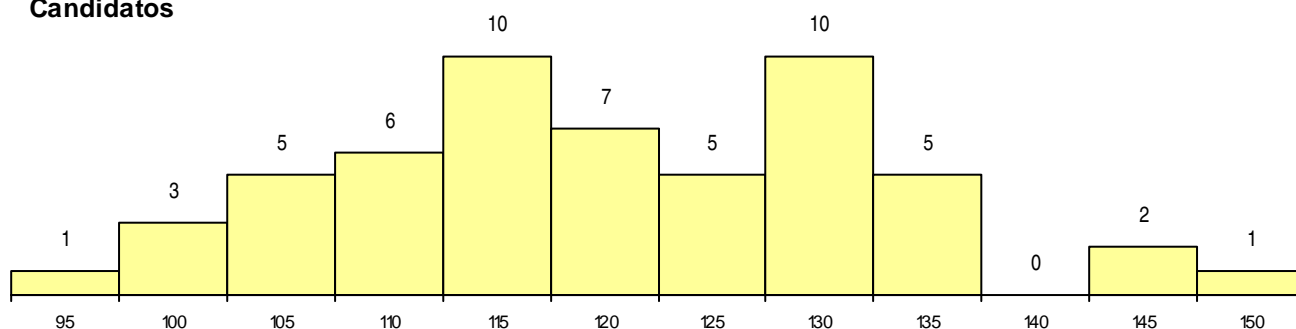

SEXO DOS CANDIDATOS

Sexo	Cands. %	Cols. %
Masc.	20 36	4 29
Femin.	35 64	10 71
Total	55	14

CURSO DO 12º ANO

(15 mais frequentes)

Curso 12º ano	Cands. %	Cols. %
C62 Línguas e Humanidades	23 42	8 57
C60 Ciências e Tecnologias	10 18	2 14
966 Cursos EFA, Formações Modulares,	5 9	0 0
C80 Recorrente - Ciências e Tecnologias	4 7	1 7
P51 Técnico de Gestão	2 4	1 7
C82 Recorrente - Línguas e Humanidade	2 4	1 7
R05 Técnico de Apoio à Gestão Desporti	2 4	0 0
P14 Técnico de Multimédia	2 4	0 0
P11 Técnico Auxiliar de Saúde	1 2	1 7
950 Equivalências Estrangeiras (Decreto	1 2	0 0
P81 Técnico de Restauração	1 2	0 0
C81 Recorrente - Ciências Socioeconómi	1 2	0 0
C61 Ciências Socioeconómicas	1 2	0 0

MÉDIAS dos Colocados

Nota de candidatura	123,5
Prova de ingresso	115,9
Média do 12º ano	127,5
Média do 10º/11º ano	127,5

DISTRIBUIÇÕES DE NOTAS DE CANDIDATURA

Candidatos

Colocados