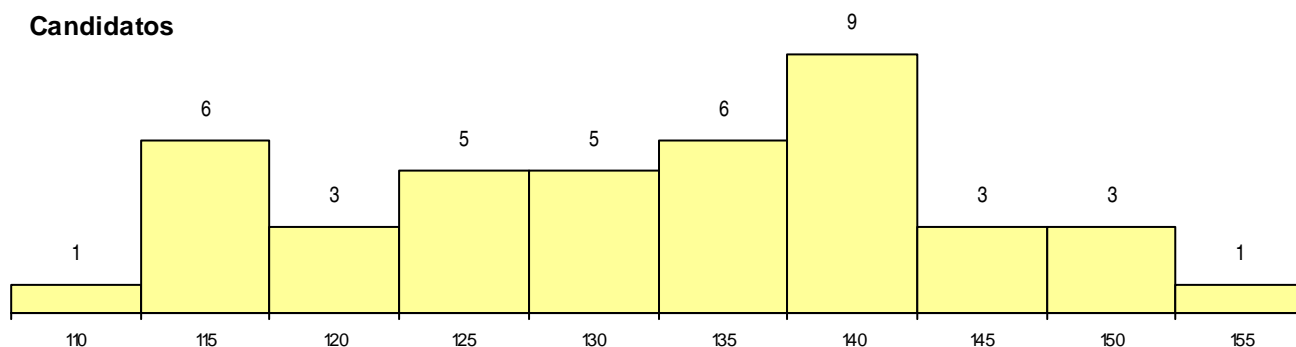

**SEXO DOS CANDIDATOS**

Sexo	Cands. %	Cols. %
Masc.	20 48	1 17
Femin.	22 52	5 83
<b>Total</b>	<b>42</b>	<b>6</b>

**CURSO DO 12º ANO**

Curso 12º ano	(15 mais frequentes)	
	Cands. %	Cols. %
C64 Artes Visuais	16 38	4 67
P14 Técnico de Multimédia	4 10	0 0
C71 Design de Comunicação	3 7	0 0
C60 Ciências e Tecnologias	3 7	0 0
C73 Produção Artística	2 5	2 33
C80 Recorrente - Ciências e Tecnologias	2 5	0 0
C62 Línguas e Humanidades	1 2	0 0
C70 Comunicação Audiovisual	1 2	0 0
P18 Técnico de Apoio à Infância	1 2	0 0
966 Cursos EFA, Formações Modulares,	1 2	0 0
P20 Técnico de Artes Gráficas	1 2	0 0
P28 Técnico de Comunicação - Marketin	1 2	0 0
P36 Técnico de Desenho Digital 3D	1 2	0 0
P39 Técnico de Design Gráfico	1 2	0 0
P56 Técnico de Gestão e Programação	1 2	0 0

**MÉDIAS dos Colocados**

Nota de candidatura	143,5
Prova de ingresso	153,2
Média do 12º ano	138,3
Média do 10º/11º ano	138,3

**DISTRIBUIÇÕES DE NOTAS DE CANDIDATURA**

**Candidatos**

**Colocados**