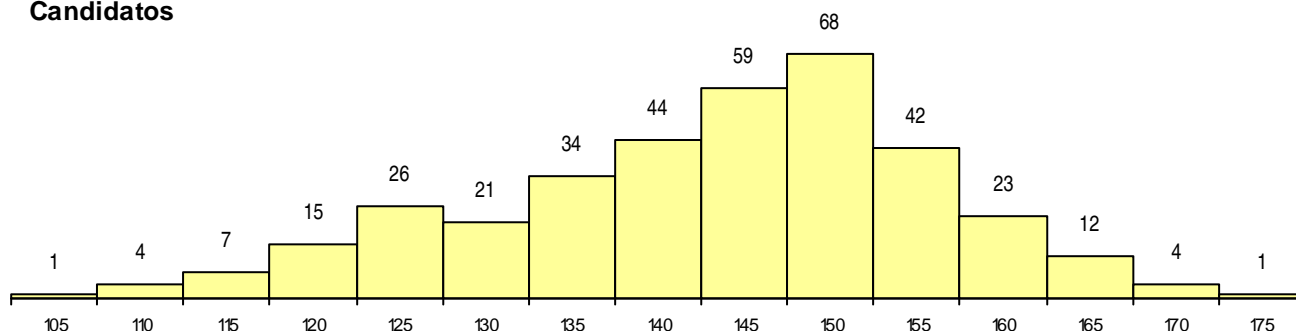

ETAPA COLOCAÇÃO (contingente)

Etapa Colocação	Cands. %	Cols. %	Nota
17 Geral	361 100	29 100	152,5
Total	361	29	

DISTRITO/GAES DE CANDIDATURA

Distrito Origem	Cands. %	Cols. %
Lisboa	248 69	19 66
Setúbal	23 6	1 3
Leiria	19 5	1 3
Santarém	16 4	1 3
Porto	13 4	0 0
R. A. Madeira	7 2	1 3
Faro	6 2	1 3
Portalegre	5 1	1 3
Viseu	5 1	0 0
Castelo Branco	5 1	2 7
Coimbra	3 1	0 0
Aveiro	2 1	0 0
Braga	2 1	0 0
Beja	2 1	1 3
Guarda	2 1	1 3
R. A. Açores	1 0	0 0
Évora	1 0	0 0
Bragança	1 0	0 0
Total	361	29

SEXO DOS CANDIDATOS

Sexo	Cands. %	Cols. %
Masc.	190 53	20 69
Femin.	171 47	9 31
Total	361	29

CURSO DO 12º ANO (15 mais frequentes)

Curso 12º ano	Cands. %	Cols. %
C61 Ciências Socioeconómicas	219 61	24 83
C60 Ciências e Tecnologias	90 25	4 14
C62 Línguas e Humanidades	10 3	0 0
C81 Recorrente - Ciências Socioeconómi	9 2	0 0
P51 Técnico de Gestão	5 1	0 0
T05 Técnico Comercial Bancário	4 1	0 0
P63 Técnico de Manutenção Industrial	2 1	1 3
940 Escolas estrangeiras em Portugal	2 1	0 0
R05 Técnico de Apoio à Gestão Desporti	2 1	0 0
C80 Recorrente - Ciências e Tecnologias	2 1	0 0
P59 Técnico de Informática de Gestão	2 1	0 0
C75 Secundário de Dança	1 0	0 0
C82 Recorrente - Línguas e Humanidade	1 0	0 0
G22 Informática e Gestão (VT) (Portaria	1 0	0 0
G27 Administração e Marketing (Portaria	1 0	0 0

MÉDIAS dos Colocados

Nota de candidatura	155,4
Prova de ingresso	159,9
Média do 12º ano	152,9
Média do 10º/11º ano	152,9

DISTRIBUIÇÕES DE NOTAS DE CANDIDATURA

Candidatos

Colocados