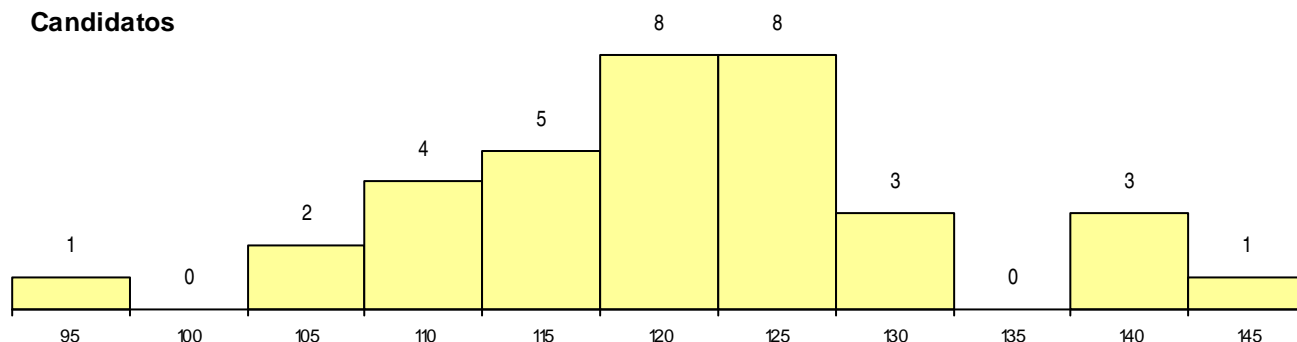

SEXO DOS CANDIDATOS

Sexo	Cands. %	Cols. %
Masc.	6 17	3 19
Femin.	29 83	13 81
Total	35	16

CURSO DO 12º ANO (15 mais frequentes)

Curso 12º ano	Cands. %	Cols. %
C62 Línguas e Humanidades	22 63	9 56
966 Cursos EFA, Formações Modulares,	3 9	2 13
P01 Animador Sociocultural	2 6	2 13
P27 Técnico de Comércio	1 3	1 6
P18 Técnico de Apoio à Infância	1 3	1 6
C82 Recorrente - Línguas e Humanidade	1 3	1 6
P59 Técnico de Informática de Gestão	1 3	0 0
P19 Técnico de Apoio Psicossocial	1 3	0 0
C80 Recorrente - Ciências e Tecnologias	1 3	0 0
C60 Ciências e Tecnologias	1 3	0 0
608 Cursos Vocacionais (Todos os Curs	1 3	0 0

MÉDIAS dos Colocados

Nota de candidatura	117,3
Prova de ingresso	107,2
Média do 12º ano	122,7
Média do 10º/11º ano	122,7

DISTRIBUIÇÕES DE NOTAS DE CANDIDATURA

Candidatos

Colocados