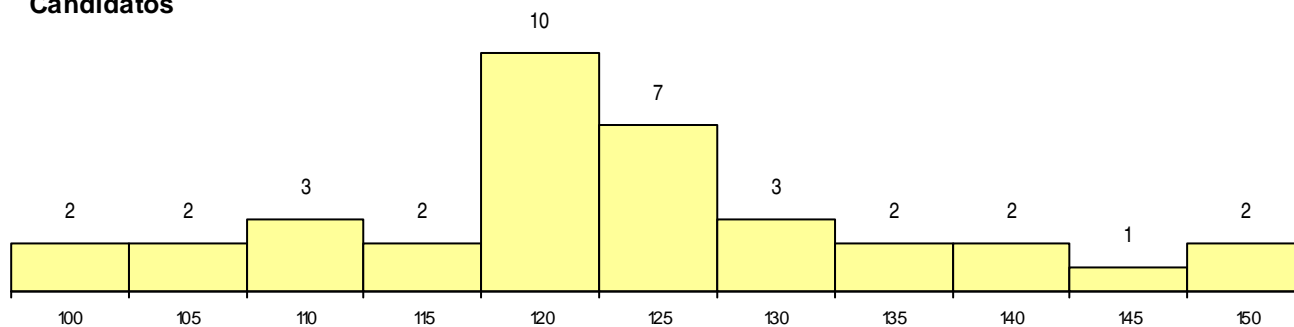

**SEXO DOS CANDIDATOS**

Sexo	Cands. %	Cols. %
Masc.	34 94	18 95
Femin.	2 6	1 5
<b>Total</b>	<b>36</b>	<b>19</b>

**CURSO DO 12º ANO (15 mais frequentes)**

Curso 12º ano	Cands. %	Cols. %
C60 Ciências e Tecnologias	25 69	16 84
C61 Ciências Socioeconómicas	5 14	2 11
P56 Técnico de Gestão e Programação	2 6	1 5
966 Cursos EFA, Formações Modulares,	1 3	0 0
P63 Técnico de Manutenção Industrial	1 3	0 0
P53 Técnico de Gestão de Equipamento	1 3	0 0
C64 Artes Visuais	1 3	0 0

**MÉDIAS dos Colocados**

Nota de candidatura	120,5
Prova de ingresso	110,2
Média do 12º ano	125,9
Média do 10º/11º ano	125,9

**DISTRIBUIÇÕES DE NOTAS DE CANDIDATURA**

**Candidatos**

**Colocados**