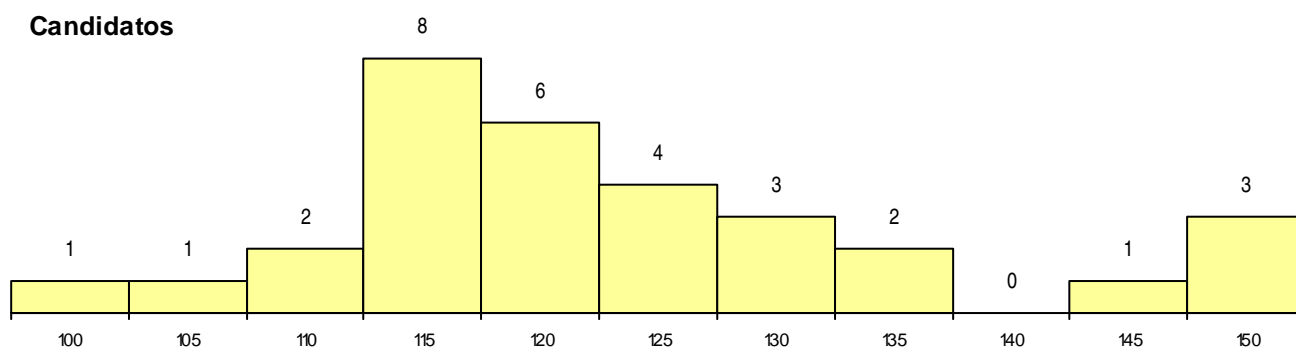

Estabelecimento: 3162 Instituto Politécnico de Viana do Castelo - Escola Superior de Educação
Curso Superior: 9473 Educação Social Gerontológica
Licenciatura

OPÇÃO CANDIDATURA

Opção	Cands. %	Cols. %
1ª	12 39	9 60
2ª	7 23	5 33
3ª	4 13	0 0
4ª	2 6	0 0
5ª	3 10	1 7
6ª	3 10	0 0
Total	31	15

ETAPA COLOCAÇÃO (contingente)

Etapa Colocação	Cands. %	Cols. %	Nota
17 Geral	31 100	15 100	111,7
Total	31	15	

DISTRITO/GAES DE CANDIDATURA

Distrito Origem	Cands. %	Cols. %
Braga	14 45	9 60
Viana do Castelo	11 35	4 27
Porto	5 16	2 13
Bragança	1 3	0 0
Total	31	15

SEXO DOS CANDIDATOS

Sexo	Cands. %	Cols. %
Masc.	3 10	0 0
Femin.	28 90	15 100
Total	31	15

CURSO DO 12º ANO (15 mais frequentes)

Curso 12º ano	Cands. %	Cols. %
C62 Línguas e Humanidades	16 52	9 60
C82 Recorrente - Línguas e Humanidade	4 13	3 20
C60 Ciências e Tecnologias	4 13	1 7
P91 Técnico de Turismo	1 3	1 7
P14 Técnico de Multimédia	1 3	1 7
P27 Técnico de Comércio	1 3	0 0
P19 Técnico de Apoio Psicossocial	1 3	0 0
P06 Instrumentista de Cordas e de Tecla	1 3	0 0
C84 Recorrente - Artes Visuais	1 3	0 0
C61 Ciências Socioeconómicas	1 3	0 0

MÉDIAS dos Colocados

Nota de candidatura	120,8
Prova de ingresso	108,7
Média do 12º ano	127,3
Média do 10º/11º ano	127,3

DISTRIBUIÇÕES DE NOTAS DE CANDIDATURA

Candidatos