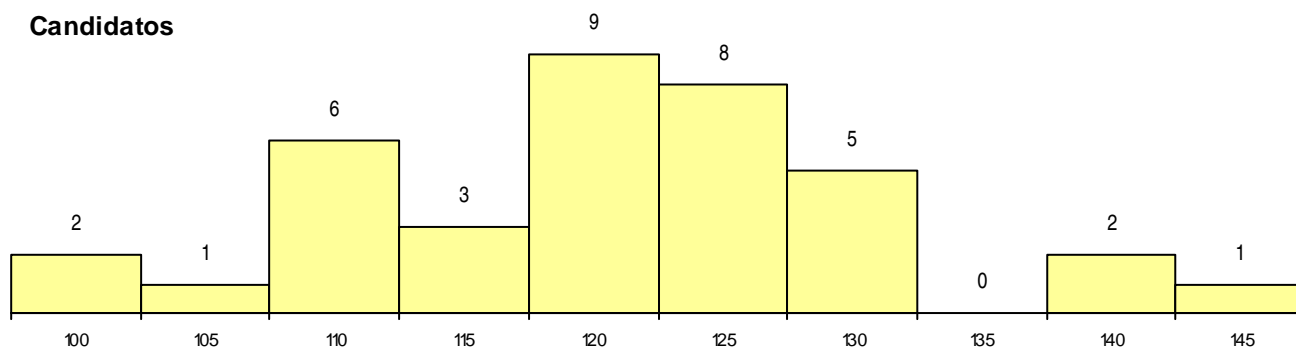

SEXO DOS CANDIDATOS

Sexo	Cands. %	Cols. %
Masc.	16 43	8 57
Femin.	21 57	6 43
Total	37	14

CURSO DO 12º ANO (15 mais frequentes)

Curso 12º ano	Cands. %	Cols. %
C62 Línguas e Humanidades	20 54	6 43
C82 Recorrente - Línguas e Humanidade	3 8	2 14
C81 Recorrente - Ciências Socioeconómi	3 8	1 7
P92 Técnico de Turismo Ambiental e Rur	2 5	2 14
P91 Técnico de Turismo	2 5	1 7
C61 Ciências Socioeconómicas	2 5	0 0
966 Cursos EFA, Formações Modulares,	1 3	1 7
P16 Técnico de Análise Laboratorial	1 3	1 7
P14 Técnico de Multimédia	1 3	0 0
P08 Instrumentista de Sopros e de Percus	1 3	0 0
C60 Ciências e Tecnologias	1 3	0 0

MÉDIAS dos Colocados

Nota de candidatura	120,5
Prova de ingresso	111,8
Média do 12º ano	125,1
Média do 10º/11º ano	125,1

DISTRIBUIÇÕES DE NOTAS DE CANDIDATURA

Candidatos

Colocados