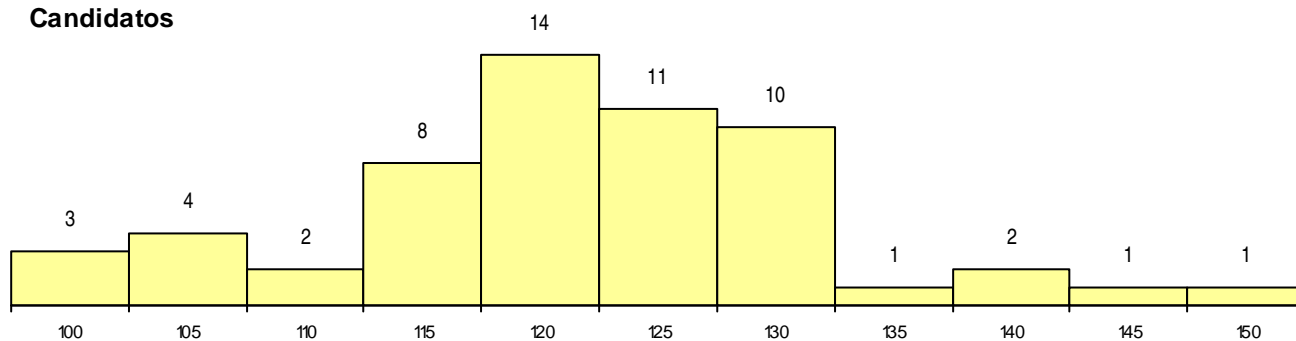

SEXO DOS CANDIDATOS

Sexo	Cands. %	Cols. %
Masc.	14 25	3 14
Femin.	43 75	19 86
Total	57	22

CURSO DO 12º ANO (15 mais frequentes)

Curso 12º ano	Cands. %	Cols. %
C60 Ciências e Tecnologias	45 79	22 100
C80 Recorrente - Ciências e Tecnologias	5 9	0 0
966 Cursos EFA, Formações Modulares,	3 5	0 0
R05 Técnico de Apoio à Gestão Desporti	1 2	0 0
P81 Técnico de Restauração	1 2	0 0
P11 Técnico Auxiliar de Saúde	1 2	0 0
C81 Recorrente - Ciências Socioeconómi	1 2	0 0

MÉDIAS dos Colocados

Nota de candidatura	122,7
Prova de ingresso	105,6
Média do 12º ano	131,8
Média do 10º/11º ano	131,8

DISTRIBUIÇÕES DE NOTAS DE CANDIDATURA

Candidatos

Colocados