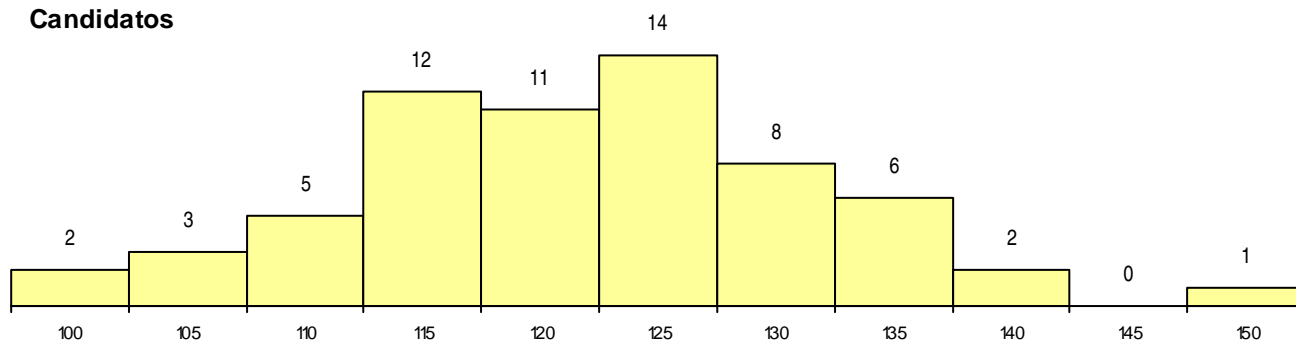

SEXO DOS CANDIDATOS

Sexo	Cands. %	Cols. %
Masc.	20 31	1 8
Femin.	44 69	12 92
Total	64	13

CURSO DO 12º ANO

Curso 12º ano	(15 mais frequentes)	
	Cands. %	Cols. %
C60 Ciências e Tecnologias	50 78	11 85
C80 Recorrente - Ciências e Tecnologias	9 14	0 0
C62 Línguas e Humanidades	2 3	1 8
C81 Recorrente - Ciências Socioeconómi	1 2	1 8
966 Cursos EFA, Formações Modulares,	1 2	0 0
P91 Técnico de Turismo	1 2	0 0

MÉDIAS dos Colocados

Nota de candidatura 125,9
 Prova de ingresso 112,1
 Média do 12º ano 133,4
 Média do 10º/11º ano 133,4

DISTRIBUIÇÕES DE NOTAS DE CANDIDATURA

Candidatos

Colocados