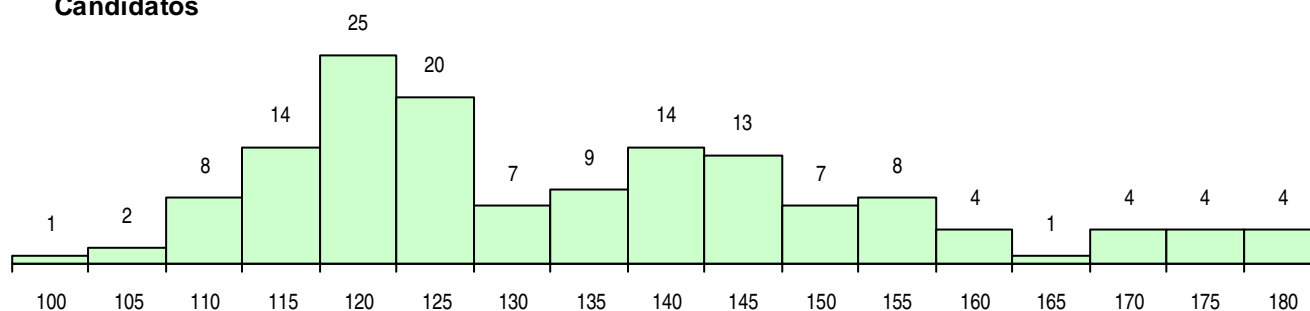

MÉDIAS DOS COLOCADOS

Nota de candidatura	131,0
Prova de ingresso	119,7
Média do 12º ano	142,4
Média do 10º/11º ano	142,4

OPÇÕES EXCLUÍDAS

Nota candidatura (s/mínima)	0
Prova ingresso (não fez)	1
Prova ingresso (s/mínima)	0
Pré-requisito (não fez)	0

DISTRIBUIÇÕES DE NOTAS DE CANDIDATURA

Candidatos

Colocados