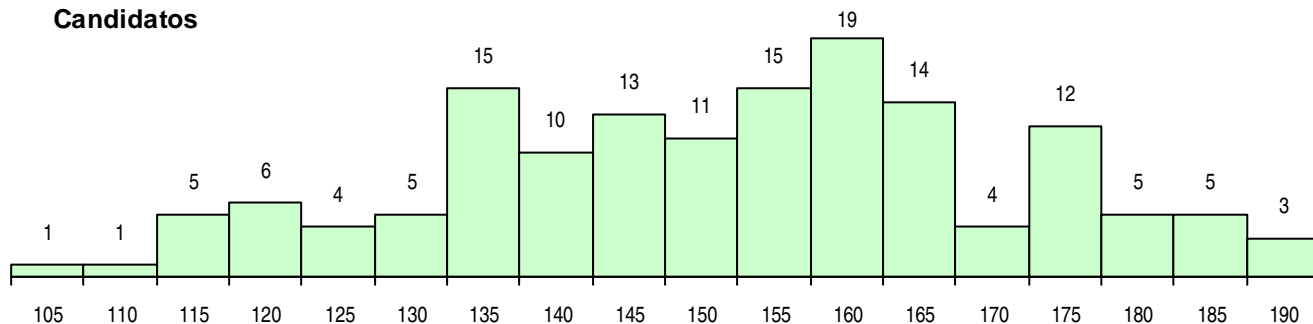

SEXO DOS CANDIDATOS

Sexo	Cands. %	Cols. %
Masc.	65 44	13 48
Femin.	83 56	14 52
Total	148	27

CURSO DO 12º ANO (15 mais frequentes)

Curso 12º ano	Cands. %	Cols. %
C60 Ciências e Tecnologias	130 88	24 89
C61 Ciências Socioeconómicas	12 8	3 11
966 Cursos EFA, Formações Modulares,	1 1	0 0
P86 Técnico de Som	1 1	0 0
G56 Contabilidade e Gestão (Portaria n.º	1 1	0 0
G13 Química, Ambiente e Qualidade (VC	1 1	0 0
C80 Recorrente - Ciências e Tecnologias	1 1	0 0
C62 Línguas e Humanidades	1 1	0 0

MÉDIAS DOS COLOCADOS

Nota de candidatura	149,8
Prova de ingresso	141,2
Média do 12º ano	155,6
Média do 10º/11º ano	155,6

OPÇÕES EXCLUÍDAS

Nota candidatura (s/mínima)	0
Prova ingresso (não fez)	0
Prova ingresso (s/mínima)	0
Pré-requisito (não fez)	0

DISTRIBUIÇÕES DE NOTAS DE CANDIDATURA

Candidatos

Colocados