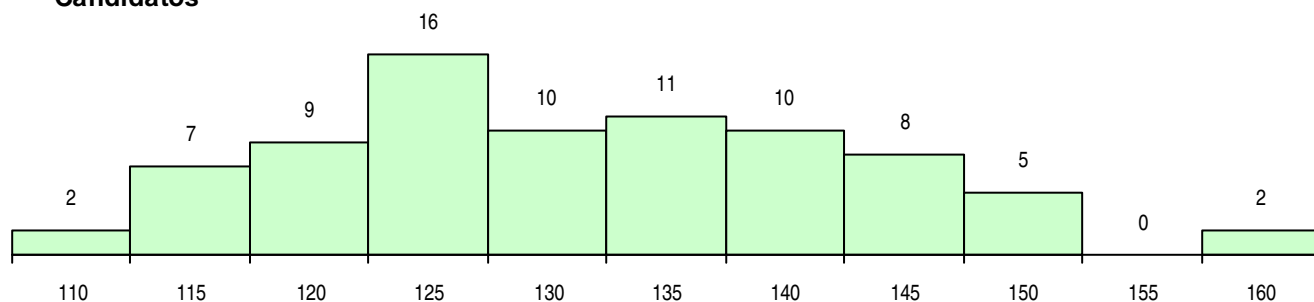

SEXO DOS CANDIDATOS

Sexo	Cands. %	Cols. %
Masc.	8 10	5 18
Femin.	72 90	23 82
Total	80	28

CURSO DO 12º ANO (15 mais frequentes)

Curso 12º ano	Cands. %	Cols. %
C62 Línguas e Humanidades	47 59	16 57
C60 Ciências e Tecnologias	20 25	10 36
C61 Ciências Socioeconómicas	6 8	1 4
C81 Recorrente - Ciências Socioeconómi	2 3	1 4
966 Cursos EFA, Formações Modulares,	1 1	0 0
940 Escolas estrangeiras em Portugal	1 1	0 0
G19 Eletrónica e Telecomunicações (VT)	1 1	0 0
G14 Animação Sócio Desportiva (VT) (P	1 1	0 0
C64 Artes Visuais	1 1	0 0

MÉDIAS DOS COLOCADOS

Nota de candidatura	128,0
Prova de ingresso	119,1
Média do 12º ano	136,7
Média do 10º/11º ano	136,7

OPÇÕES EXCLUÍDAS

Nota candidatura (s/mínima)	0
Prova ingresso (não fez)	8
Prova ingresso (s/mínima)	0
Pré-requisito (não fez)	0

DISTRIBUIÇÕES DE NOTAS DE CANDIDATURA

Candidatos

Colocados