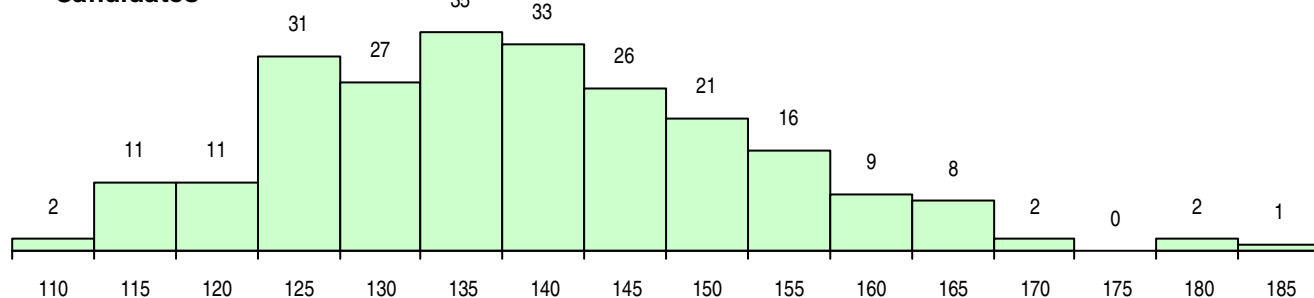

**SEXO DOS CANDIDATOS**

Sexo	Cands. %	Cols. %
Masc.	78 33	12 27
Femin.	157 67	33 73
<b>Total</b>	<b>235</b>	<b>45</b>

**CURSO DO 12º ANO (15 mais frequentes)**

Curso 12º ano	Cands. %	Cols. %
C60 Ciências e Tecnologias	226 96	42 93
P16 Técnico de Análise Laboratorial	3 1	1 2
C80 Recorrente - Ciências e Tecnologias	2 1	0 0
P09 Intérprete de Dança Contemporânea	1 0	1 2
C81 Recorrente - Ciências Socioeconómicas	1 0	1 2
610 Cursos de Educação e Formação (T)	1 0	0 0
P11 Técnico Auxiliar de Saúde	1 0	0 0

**MÉDIAS DOS COLOCADOS**

Nota de candidatura	137,8
Prova de ingresso	120,4
Média do 12º ano	147,2
Média do 10º/11º ano	147,2

**OPÇÕES EXCLUÍDAS**

Nota candidatura (s/mínima)	0
Prova ingresso (não fez)	0
Prova ingresso (s/mínima)	0
Pré-requisito (não fez)	0

**DISTRIBUIÇÕES DE NOTAS DE CANDIDATURA**

**Candidatos**

**Colocados**