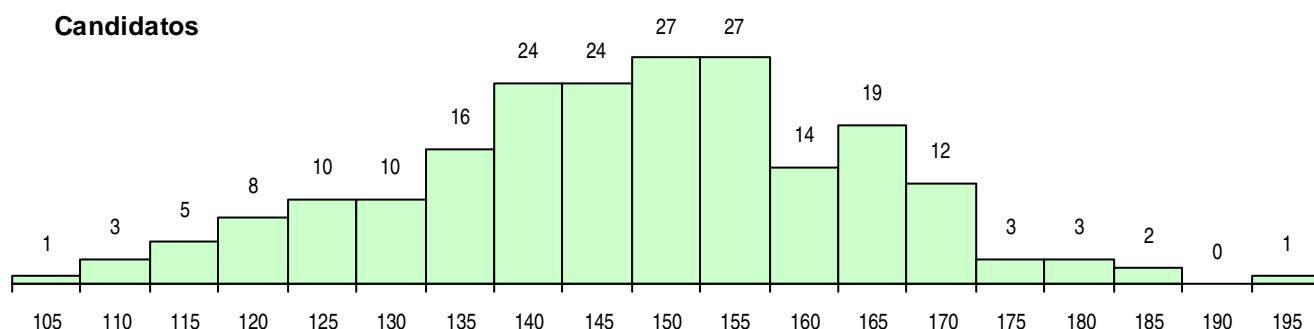

SEXO DOS CANDIDATOS

Sexo	Cands. %	Cols. %
Masc.	68 33	14 39
Femin.	141 67	22 61
Total	209	36

CURSO DO 12º ANO (15 mais frequentes)

Curso 12º ano	Cands. %	Cols. %
C62 Línguas e Humanidades	136 65	22 61
C60 Ciências e Tecnologias	26 12	6 17
C61 Ciências Socioeconómicas	16 8	4 11
966 Cursos EFA, Formações Modulares,	7 3	1 3
950 Equivalências Estrangeiras (Decreto	5 2	2 6
C82 Recorrente - Línguas e Humanidade	5 2	0 0
P28 Técnico de Comunicação - Marketin	2 1	0 0
C81 Recorrente - Ciências Socioeconómi	2 1	0 0
P84 Técnico de Serviços Jurídicos	1 0	1 3
G03 Assessoria Jurídica e Documentaçã	1 0	0 0
060 Ciências e Tecnologias (DL 74/2004	1 0	0 0
P14 Técnico de Multimédia	1 0	0 0
P57 Técnico de Gestão Equina	1 0	0 0
P63 Técnico de Manutenção Industrial	1 0	0 0
P82 Técnico de Secretariado	1 0	0 0

MÉDIAS DOS COLOCADOS

Nota de candidatura	157,6
Prova de ingresso	157,2
Média do 12º ano	157,7
Média do 10º/11º ano	157,7

OPÇÕES EXCLUÍDAS

Nota candidatura (s/mínima)	0
Prova ingresso (não fez)	0
Prova ingresso (s/mínima)	0
Pré-requisito (não fez)	0

DISTRIBUIÇÕES DE NOTAS DE CANDIDATURA

Candidatos

Colocados