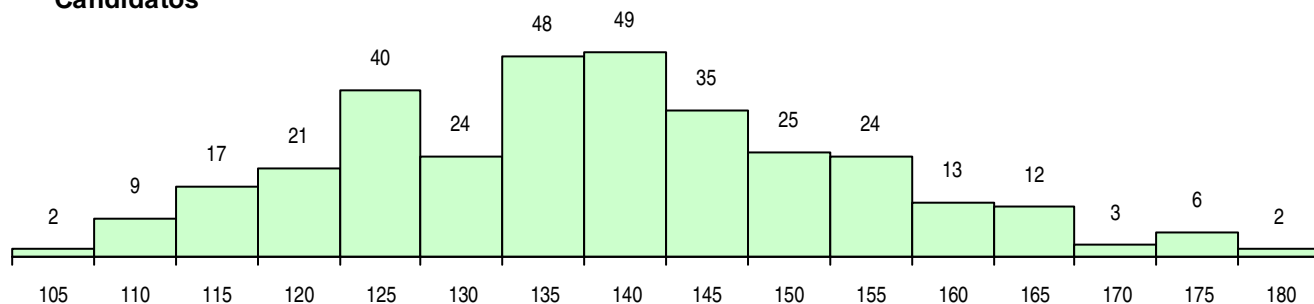

SEXO DOS CANDIDATOS

Sexo	Cands. %	Cols. %
Masc.	101 31	14 31
Femin.	229 69	31 69
Total	330	45

CURSO DO 12º ANO (15 mais frequentes)

Curso 12º ano	Cands. %	Cols. %
C62 Línguas e Humanidades	223 68	31 69
C60 Ciências e Tecnologias	39 12	3 7
C61 Ciências Socioeconómicas	13 4	3 7
966 Cursos EFA, Formações Modulares,	10 3	0 0
P28 Técnico de Comunicação - Marketin	5 2	0 0
P14 Técnico de Multimédia	5 2	0 0
C64 Artes Visuais	4 1	1 2
C82 Recorrente - Línguas e Humanidade	4 1	1 2
C80 Recorrente - Ciências e Tecnologias	4 1	0 0
C75 Secundário de Dança	2 1	2 4
G45 Comunicação e Produção Multimédi	2 1	1 2
C76 Secundário de Música	2 1	0 0
G26 Química, Ambiente e Qualidade (VT	2 1	0 0
R02 Artes do Espetáculo - Interpretação	2 1	0 0
610 Cursos de Educação e Formação (T	1 0	1 2

MÉDIAS DOS COLOCADOS

Nota de candidatura	145,8
Prova de ingresso	138,7
Média do 12º ano	149,6
Média do 10º/11º ano	149,6

OPÇÕES EXCLUÍDAS

Nota candidatura (s/mínima)	0
Prova ingresso (não fez)	0
Prova ingresso (s/mínima)	0
Pré-requisito (não fez)	0

DISTRIBUIÇÕES DE NOTAS DE CANDIDATURA

Candidatos

Colocados