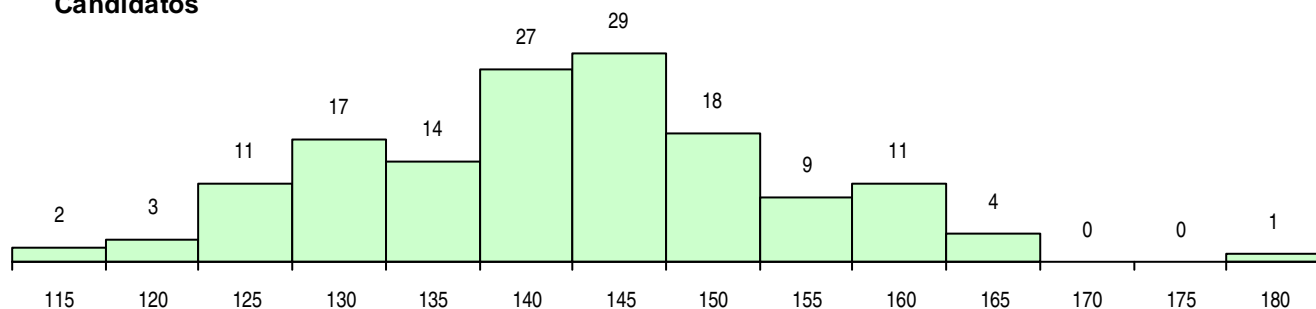

SEXO DOS CANDIDATOS

Sexo	Cands. %	Cols. %
Masc.	67 46	18 40
Femin.	79 54	27 60
Total	146	45

CURSO DO 12º ANO (15 mais frequentes)

Curso 12º ano	Cands. %	Cols. %
C60 Ciências e Tecnologias	90 62	26 58
C61 Ciências Socioeconómicas	54 37	19 42
940 Escolas estrangeiras em Portugal	1 1	0 0
C80 Recorrente - Ciências e Tecnologias	1 1	0 0

MÉDIAS DOS COLOCADOS

Nota de candidatura	137,4
Prova de ingresso	120,1
Média do 12º ano	146,7
Média do 10º/11º ano	146,7

OPÇÕES EXCLUÍDAS

Nota candidatura (s/mínima)	0
Prova ingresso (não fez)	0
Prova ingresso (s/mínima)	0
Pré-requisito (não fez)	0

DISTRIBUIÇÕES DE NOTAS DE CANDIDATURA

Candidatos

Colocados