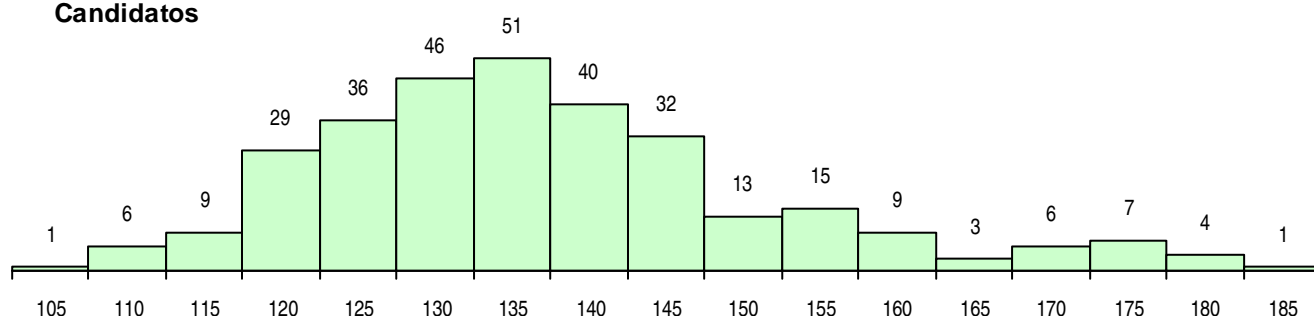

**SEXO DOS CANDIDATOS**

Sexo	Cands. %	Cols. %
Masc.	271 88	57 88
Femin.	37 12	8 12
<b>Total</b>	<b>308</b>	<b>65</b>

**CURSO DO 12º ANO (15 mais frequentes)**

Curso 12º ano	Cands. %	Cols. %
C60 Ciências e Tecnologias	288 94	59 91
C61 Ciências Socioeconómicas	11 4	4 6
P56 Técnico de Gestão e Programação	2 1	1 2
950 Equivalências Estrangeiras (Decreto)	1 0	1 2
966 Cursos EFA, Formações Modulares,	1 0	0 0
P53 Técnico de Gestão de Equipamento	1 0	0 0
G84 Informática (Portaria n.º 33/2015)	1 0	0 0
G22 Informática e Gestão (VT) (Portaria	1 0	0 0
G21 Informática (VT) (Portaria n.º 260/20	1 0	0 0
C62 Línguas e Humanidades	1 0	0 0

**MÉDIAS DOS COLOCADOS**

Nota de candidatura	135,9
Prova de ingresso	119,3
Média do 12º ano	144,7
Média do 10º/11º ano	144,7

**OPÇÕES EXCLUÍDAS**

Nota candidatura (s/mínima)	0
Prova ingresso (não fez)	2
Prova ingresso (s/mínima)	0
Pré-requisito (não fez)	0

**DISTRIBUIÇÕES DE NOTAS DE CANDIDATURA**

**Candidatos**

**Colocados**