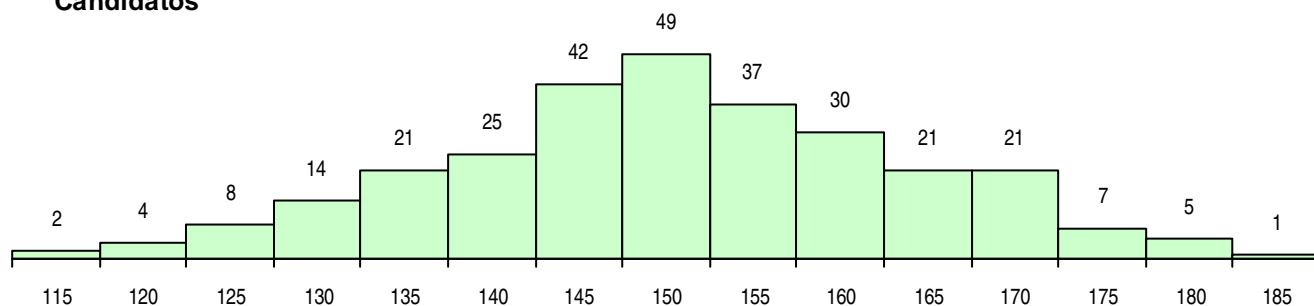

**SEXO DOS CANDIDATOS**

Sexo	Cands. %	Cols. %
Masc.	57 20	12 20
Femin.	230 80	48 80
<b>Total</b>	<b>287</b>	<b>60</b>

**CURSO DO 12º ANO (15 mais frequentes)**

Curso 12º ano	Cands. %	Cols. %
C60 Ciências e Tecnologias	281 98	59 98
900 Emigrantes	3 1	1 2
810 Agrupamento 1 / geral	1 0	0 0
P16 Técnico de Análise Laboratorial	1 0	0 0
C81 Recorrente - Ciências Socioeconómi	1 0	0 0

**MÉDIAS DOS COLOCADOS**

Nota de candidatura	150,0
Prova de ingresso	132,0
Média do 12º ano	159,8
Média do 10º/11º ano	159,8

**OPÇÕES EXCLUÍDAS**

Nota candidatura (s/mínima)	0
Prova ingresso (não fez)	2
Prova ingresso (s/mínima)	0
Pré-requisito (não fez)	0

**DISTRIBUIÇÕES DE NOTAS DE CANDIDATURA**

**Candidatos**

**Colocados**