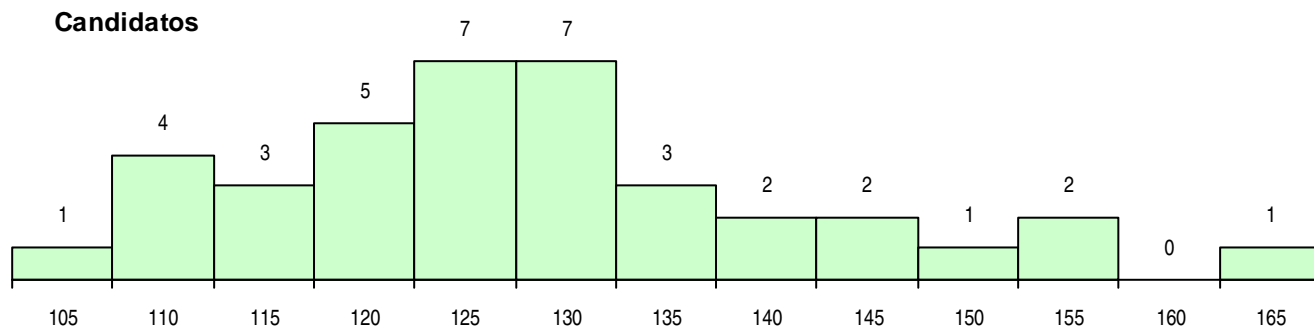

SEXO DOS CANDIDATOS

Sexo	Cands. %	Cols. %
Masc.	29 76	6 67
Femin.	9 24	3 33
Total	38	9

CURSO DO 12º ANO (15 mais frequentes)

Curso 12º ano	Cands. %	Cols. %
C60 Ciências e Tecnologias	32 84	6 67
P56 Técnico de Gestão e Programação	2 5	1 11
C61 Ciências Socioeconómicas	2 5	1 11
966 Cursos EFA, Formações Modulares,	1 3	1 11
C80 Recorrente - Ciências e Tecnologias	1 3	0 0

MÉDIAS DOS COLOCADOS

Nota de candidatura	128,7
Prova de ingresso	114,1
Média do 12º ano	136,6
Média do 10º/11º ano	136,6

OPÇÕES EXCLUÍDAS

Nota candidatura (s/mínima)	1
Prova ingresso (não fez)	0
Prova ingresso (s/mínima)	0
Pré-requisito (não fez)	0

DISTRIBUIÇÕES DE NOTAS DE CANDIDATURA

Candidatos

Colocados