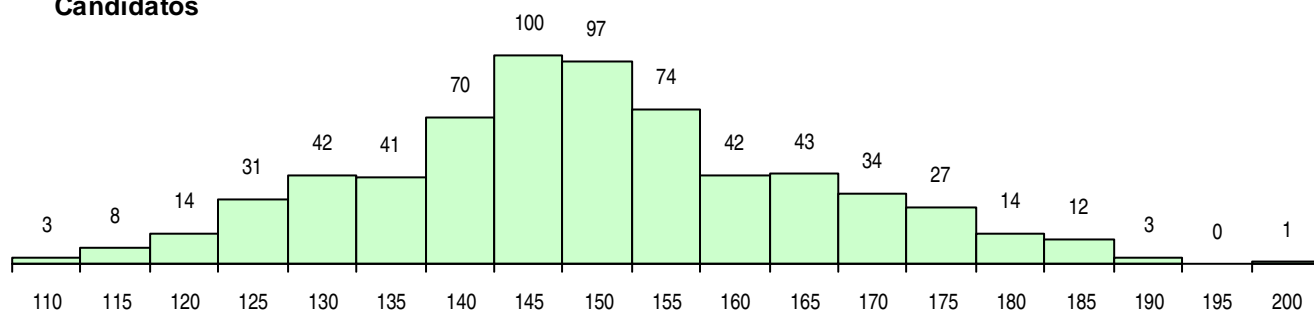

SEXO DOS CANDIDATOS

Sexo	Cands. %	Cols. %
Masc.	283 43	65 42
Femin.	373 57	89 58
Total	656	154

CURSO DO 12º ANO (15 mais frequentes)

Curso 12º ano	Cands. %	Cols. %
C60 Ciências e Tecnologias	344 52	91 59
C61 Ciências Socioeconómicas	294 45	60 39
950 Equivalências Estrangeiras (Decreto	3 0	1 1
G22 Informática e Gestão (VT) (Portaria	3 0	1 1
940 Escolas estrangeiras em Portugal	3 0	0 0
900 Emigrantes	2 0	0 0
G04 Biotecnologia (VC) (Portaria n.º 260/	1 0	1 1
G47 Contabilidade e Empreendedorismo	1 0	0 0
G44 Biotecnologia Aplicada (Portaria n.º	1 0	0 0
G11 Marketing e Estratégia Empresarial (1 0	0 0
G09 Informática e Gestão (VC) (Portaria	1 0	0 0
C81 Recorrente - Ciências Socioeconómi	1 0	0 0
C80 Recorrente - Ciências e Tecnologias	1 0	0 0

MÉDIAS DOS COLOCADOS

Nota de candidatura	150,0
Prova de ingresso	140,0
Média do 12º ano	160,0
Média do 10º/11º ano	160,0

OPÇÕES EXCLUÍDAS

Nota candidatura (s/mínima)	0
Prova ingresso (não fez)	7
Prova ingresso (s/mínima)	0
Pré-requisito (não fez)	0

DISTRIBUIÇÕES DE NOTAS DE CANDIDATURA

Candidatos

Colocados