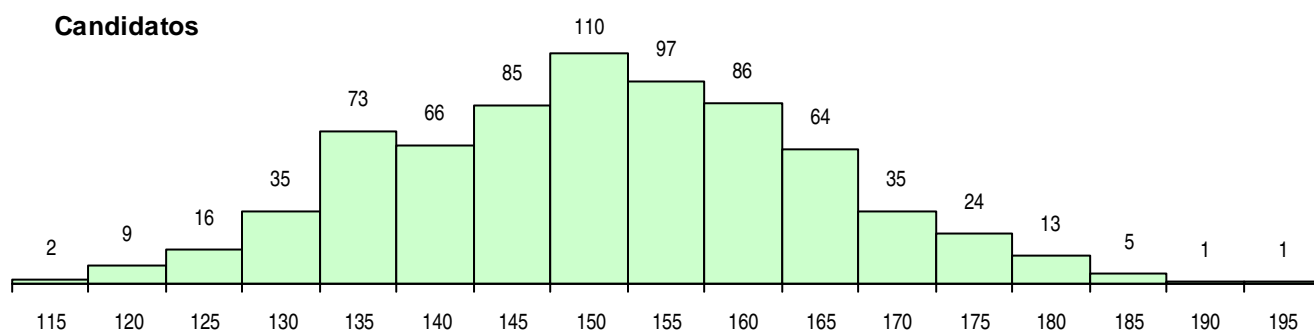

SEXO DOS CANDIDATOS

Sexo	Cands. %	Cols. %
Masc.	147 20	31 17
Femin.	575 80	156 83
Total	722	187

CURSO DO 12º ANO (15 mais frequentes)

Curso 12º ano	Cands. %	Cols. %
C60 Ciências e Tecnologias	710 98	184 98
G04 Biotecnologia (VC) (Portaria n.º 260/900 Emigrantes	2 0	1 1
900 Emigrantes	2 0	0 0
S54 Técnicas de Cozinha/Pastelaria (Por	1 0	1 1
G01 Animação Sócio Desportiva (VC) (P	1 0	1 1
940 Escolas estrangeiras em Portugal	1 0	0 0
P16 Técnico de Análise Laboratorial	1 0	0 0
G44 Biotecnologia Aplicada (Portaria n.º	1 0	0 0
G37 Tecnologia e Segurança Alimentar (1 0	0 0
G13 Química, Ambiente e Qualidade (VC	1 0	0 0
C80 Recorrente - Ciências e Tecnologias	1 0	0 0

MÉDIAS DOS COLOCADOS

Nota de candidatura	153,1
Prova de ingresso	136,8
Média do 12º ano	169,2
Média do 10º/11º ano	169,2

OPÇÕES EXCLUÍDAS

Nota candidatura (s/mínima)	0
Prova ingresso (não fez)	7
Prova ingresso (s/mínima)	0
Pré-requisito (não fez)	0

DISTRIBUIÇÕES DE NOTAS DE CANDIDATURA

Candidatos

Colocados