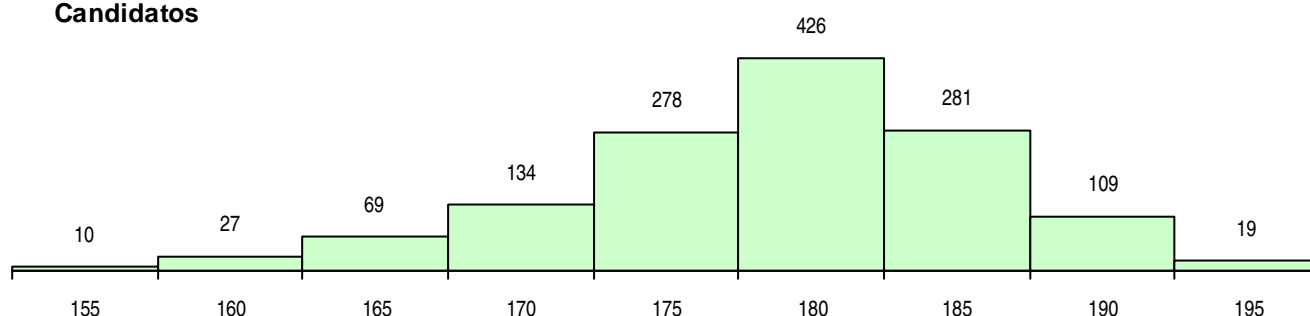

SEXO DOS CANDIDATOS

Sexo	Cands. %	Cols. %
Masc.	368 27	70 27
Femin.	985 73	185 73
Total	1353	255

CURSO DO 12º ANO (15 mais frequentes)

Curso 12º ano	Cands. %	Cols. %
C60 Ciências e Tecnologias	1306 97	251 98
940 Escolas estrangeiras em Portugal	13 1	0 0
G04 Biotecnologia (VC) (Portaria n.º 260/	10 1	2 1
G01 Animação Sócio Desportiva (VC) (P	6 0	0 0
950 Equivalências Estrangeiras (Decreto	3 0	1 0
900 Emigrantes	3 0	0 0
A61 Ciências - Via B	3 0	0 0
G13 Química, Ambiente e Qualidade (VC	2 0	1 0
C80 Recorrente - Ciências e Tecnologias	2 0	0 0
G28 Análises Químico-Biológicas (Portari	1 0	0 0
C64 Artes Visuais	1 0	0 0
C61 Ciências Socioeconómicas	1 0	0 0
A52 Análises Químico-Biológicas (Port. 9	1 0	0 0
060 Ciências e Tecnologias (DL 74/2004	1 0	0 0

MÉDIAS DOS COLOCADOS

Nota de candidatura	179,8
Prova de ingresso	173,6
Média do 12º ano	186,1
Média do 10º/11º ano	186,1

OPÇÕES EXCLUÍDAS

Nota candidatura (s/mínima)	0
Prova ingresso (não fez)	21
Prova ingresso (s/mínima)	25
Pré-requisito (não fez)	0

DISTRIBUIÇÕES DE NOTAS DE CANDIDATURA

Candidatos

Colocados