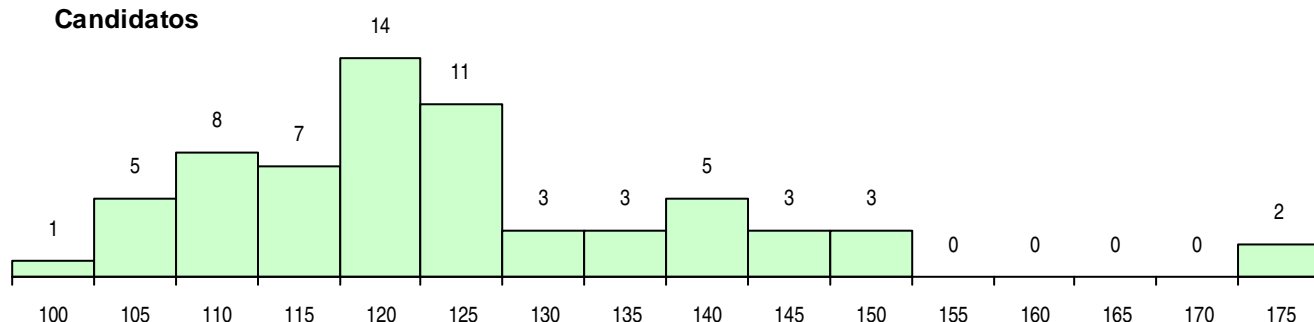

SEXO DOS CANDIDATOS

Sexo	Cands. %	Cols. %
Masc.	24 37	6 29
Femin.	41 63	15 71
Total	65	21

CURSO DO 12º ANO (15 mais frequentes)

Curso 12º ano	Cands. %	Cols. %
C62 Línguas e Humanidades	50 77	17 81
C60 Ciências e Tecnologias	3 5	1 5
966 Cursos EFA, Formações Modulares,	2 3	1 5
C61 Ciências Socioeconómicas	2 3	1 5
C81 Recorrente - Ciências Socioeconómi	2 3	0 0
C64 Artes Visuais	2 3	0 0
P91 Técnico de Turismo	1 2	1 5
R02 Artes do Espetáculo - Interpretação	1 2	0 0
P19 Técnico de Apoio Psicossocial	1 2	0 0
C80 Recorrente - Ciências e Tecnologias	1 2	0 0

MÉDIAS DOS COLOCADOS

Nota de candidatura	119,2
Prova de ingresso	109,9
Média do 12º ano	124,2
Média do 10º/11º ano	124,2

OPÇÕES EXCLUÍDAS

Nota candidatura (s/mínima)	0
Prova ingresso (não fez)	0
Prova ingresso (s/mínima)	0
Pré-requisito (não fez)	0

DISTRIBUIÇÕES DE NOTAS DE CANDIDATURA

Candidatos

Colocados