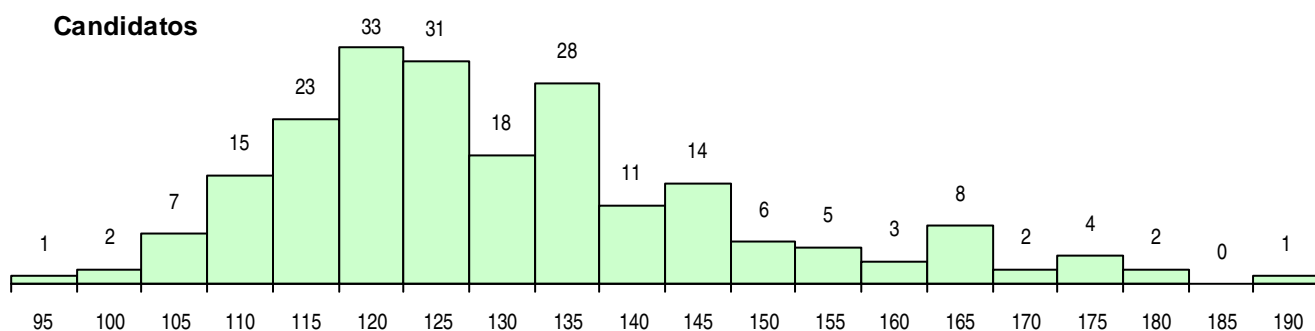

**SEXO DOS CANDIDATOS**

Sexo	Cands. %	Cols. %
Masc.	70 33	12 26
Femin.	144 67	34 74
<b>Total</b>	<b>214</b>	<b>46</b>

**CURSO DO 12º ANO (15 mais frequentes)**

Curso 12º ano	Cands. %	Cols. %
C62 Línguas e Humanidades	103 48	19 41
C60 Ciências e Tecnologias	68 32	18 39
C80 Recorrente - Ciências e Tecnologias	10 5	1 2
C61 Ciências Socioeconómicas	7 3	1 2
966 Cursos EFA, Formações Modulares,	5 2	1 2
C64 Artes Visuais	4 2	1 2
C81 Recorrente - Ciências Socioeconómi	3 1	0 0
950 Equivalências Estrangeiras (Decreto	3 1	0 0
C70 Comunicação Audiovisual	2 1	1 2
C82 Recorrente - Línguas e Humanidade	2 1	0 0
P19 Técnico de Apoio Psicossocial	1 0	1 2
P81 Técnico de Restauração	1 0	1 2
R05 Técnico de Apoio à Gestão Desporti	1 0	1 2
T37 Técnico de Mecatrónica	1 0	1 2
062 Ciências Sociais e Humanas (DL 74	1 0	0 0

**MÉDIAS DOS COLOCADOS**

Nota de candidatura	129,9
Prova de ingresso	120,8
Média do 12º ano	139,1
Média do 10º/11º ano	139,1

**OPÇÕES EXCLUÍDAS**

Nota candidatura (s/mínima)	0
Prova ingresso (não fez)	2
Prova ingresso (s/mínima)	0
Pré-requisito (não fez)	0

**DISTRIBUIÇÕES DE NOTAS DE CANDIDATURA**

**Candidatos**

**Colocados**