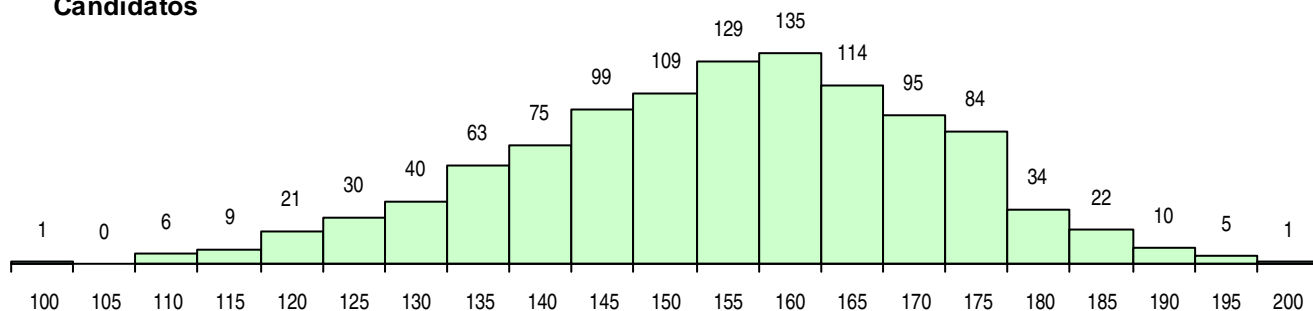

**SEXO DOS CANDIDATOS**

Sexo	Cands. %	Cols. %
Masc.	291 27	20 18
Femin.	791 73	90 82
<b>Total</b>	<b>1082</b>	<b>110</b>

**CURSO DO 12º ANO (15 mais frequentes)**

Curso 12º ano	Cands. %	Cols. %
C62 Línguas e Humanidades	601 56	52 47
C60 Ciências e Tecnologias	261 24	31 28
C61 Ciências Socioeconómicas	86 8	11 10
610 Cursos de Educação e Formação (T	19 2	3 3
C82 Recorrente - Línguas e Humanidade	15 1	1 1
C64 Artes Visuais	13 1	1 1
G16 Assessoria Jurídica e Documentaçã	11 1	2 2
940 Escolas estrangeiras em Portugal	10 1	2 2
950 Equivalências Estrangeiras (Decreto	10 1	1 1
900 Emigrantes	7 1	3 3
C81 Recorrente - Ciências Socioeconómi	5 0	0 0
966 Cursos EFA, Formações Modulares,	5 0	0 0
C76 Secundário de Música	4 0	2 2
C80 Recorrente - Ciências e Tecnologias	3 0	0 0
P14 Técnico de Multimédia	2 0	1 1

**MÉDIAS DOS COLOCADOS**

Nota de candidatura	169,9
Prova de ingresso	166,0
Média do 12º ano	172,5
Média do 10º/11º ano	172,5

**OPÇÕES EXCLUÍDAS**

Nota candidatura (s/mínima)	0
Prova ingresso (não fez)	1
Prova ingresso (s/mínima)	7
Pré-requisito (não fez)	0

**DISTRIBUIÇÕES DE NOTAS DE CANDIDATURA**

**Candidatos**

**Colocados**