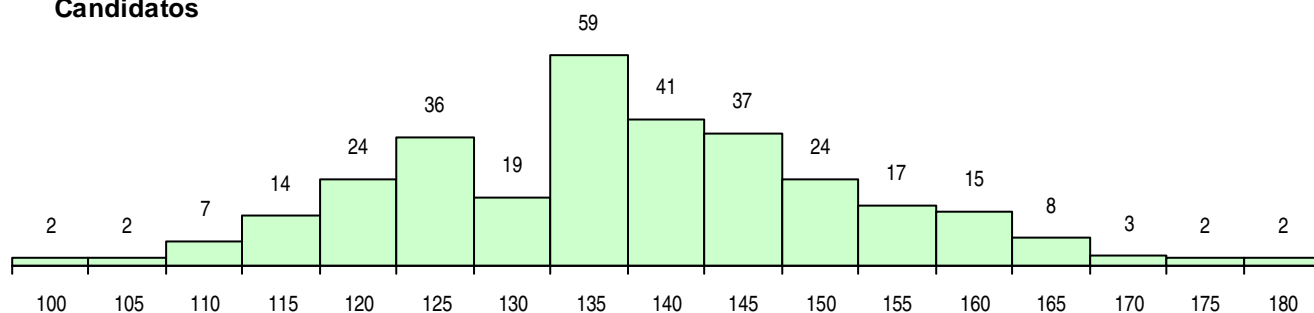

SEXO DOS CANDIDATOS

Sexo	Cands. %	Cols. %
Masc.	72 23	12 20
Femin.	240 77	47 80
Total	312	59

CURSO DO 12º ANO (15 mais frequentes)

Curso 12º ano	Cands. %	Cols. %
C62 Línguas e Humanidades	184 59	40 68
C60 Ciências e Tecnologias	63 20	11 19
C82 Recorrente - Línguas e Humanidade	16 5	1 2
C61 Ciências Socioeconómicas	10 3	2 3
966 Cursos EFA, Formações Modulares,	10 3	2 3
P08 Instrumentista de Sopros e de Percus	3 1	1 2
C76 Secundário de Música	3 1	0 0
C81 Recorrente - Ciências Socioeconómi	3 1	0 0
C80 Recorrente - Ciências e Tecnologias	2 1	0 0
P91 Técnico de Turismo	2 1	0 0
P56 Técnico de Gestão e Programação	2 1	0 0
G44 Biotecnologia Aplicada (Portaria n.º	1 0	1 2
P64 Técnico de Marketing	1 0	1 2
P38 Técnico de Design de Moda	1 0	0 0
P87 Técnico de Termalismo	1 0	0 0

MÉDIAS DOS COLOCADOS

Nota de candidatura	145,4
Prova de ingresso	140,1
Média do 12º ano	148,9
Média do 10º/11º ano	148,9

OPÇÕES EXCLUÍDAS

Nota candidatura (s/mínima)	0
Prova ingresso (não fez)	2
Prova ingresso (s/mínima)	1
Pré-requisito (não fez)	0

DISTRIBUIÇÕES DE NOTAS DE CANDIDATURA

Candidatos

Colocados