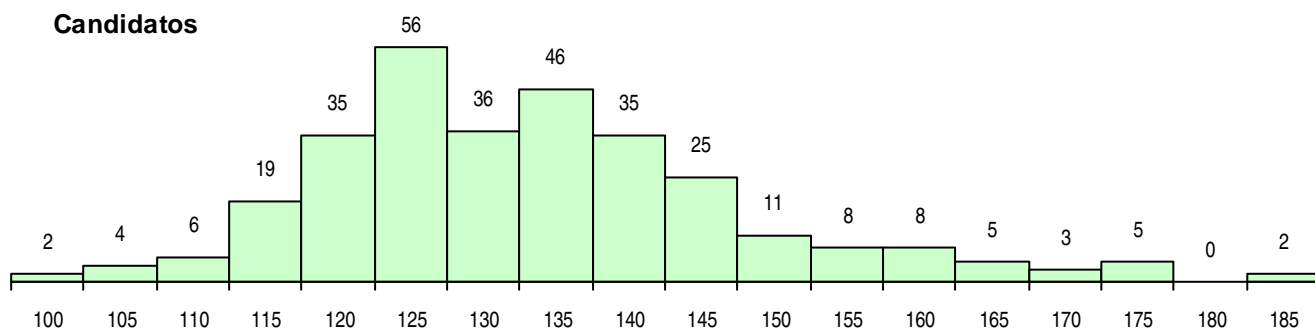

SEXO DOS CANDIDATOS

Sexo	Cands. %	Cols. %
Masc.	45 15	3 6
Femin.	261 85	45 94
Total	306	48

CURSO DO 12º ANO (15 mais frequentes)

Curso 12º ano	Cands. %	Cols. %
C62 Línguas e Humanidades	174 57	26 54
C60 Ciências e Tecnologias	75 25	11 23
C82 Recorrente - Línguas e Humanidade	16 5	5 10
C61 Ciências Socioeconómicas	7 2	1 2
C80 Recorrente - Ciências e Tecnologias	6 2	0 0
C76 Secundário de Música	3 1	1 2
P11 Técnico Auxiliar de Saúde	3 1	1 2
966 Cursos EFA, Formações Modulares,	3 1	1 2
C64 Artes Visuais	3 1	0 0
900 Emigrantes	2 1	1 2
C81 Recorrente - Ciências Socioeconómi	2 1	0 0
950 Equivalências Estrangeiras (Decreto	2 1	0 0
P08 Instrumentista de Sopro e de Percus	2 1	0 0
P77 Técnico de Receção	1 0	1 2
P38 Técnico de Design de Moda	1 0	0 0

MÉDIAS DOS COLOCADOS

Nota de candidatura	142,1
Prova de ingresso	136,4
Média do 12º ano	145,8
Média do 10º/11º ano	145,8

OPÇÕES EXCLUÍDAS

Nota candidatura (s/mínima)	0
Prova ingresso (não fez)	5
Prova ingresso (s/mínima)	10
Pré-requisito (não fez)	0

DISTRIBUIÇÕES DE NOTAS DE CANDIDATURA

Candidatos

Colocados