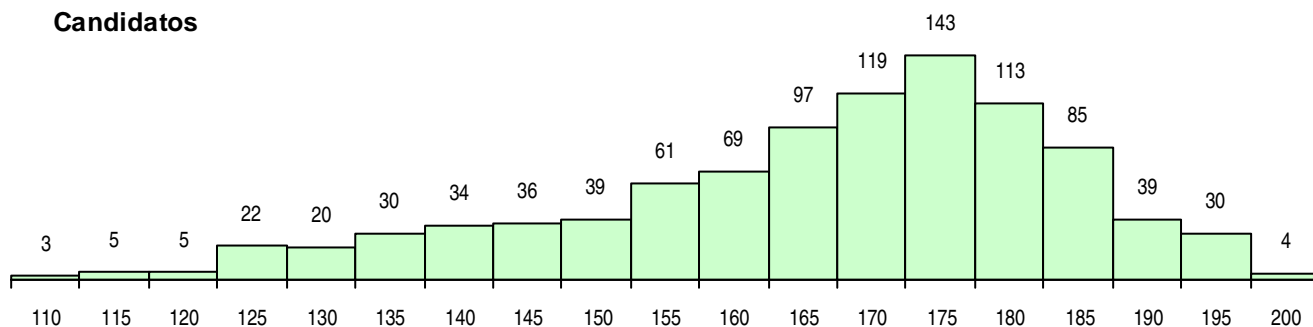

SEXO DOS CANDIDATOS

Sexo	Cands. %	Cols. %
Masc.	405 42	40 35
Femin.	549 58	75 65
Total	954	115

CURSO DO 12º ANO (15 mais frequentes)

Curso 12º ano	Cands. %	Cols. %
C60 Ciências e Tecnologias	513 54	69 60
C61 Ciências Socioeconómicas	384 40	36 31
940 Escolas estrangeiras em Portugal	29 3	8 7
G09 Informática e Gestão (VC) (Portaria	3 0	1 1
G47 Contabilidade e Empreendedorismo	3 0	0 0
950 Equivalências Estrangeiras (Decreto	3 0	0 0
G22 Informática e Gestão (VT) (Portaria	2 0	0 0
900 Emigrantes	2 0	0 0
G31 Contabilidade e Gestão Empresarial	2 0	0 0
A61 Ciências - Via B	2 0	0 0
G04 Biotecnologia (VC) (Portaria n.º 260/	2 0	0 0
G01 Animação Sócio Desportiva (VC) (P	1 0	1 1
C75 Secundário de Dança	1 0	0 0
C80 Recorrente - Ciências e Tecnologias	1 0	0 0
G13 Química, Ambiente e Qualidade (VC	1 0	0 0

MÉDIAS DOS COLOCADOS

Nota de candidatura	180,5
Prova de ingresso	178,5
Média do 12º ano	182,5
Média do 10º/11º ano	182,5

OPÇÕES EXCLUÍDAS

Nota candidatura (s/mínima)	0
Prova ingresso (não fez)	16
Prova ingresso (s/mínima)	0
Pré-requisito (não fez)	0

DISTRIBUIÇÕES DE NOTAS DE CANDIDATURA

Candidatos

Colocados