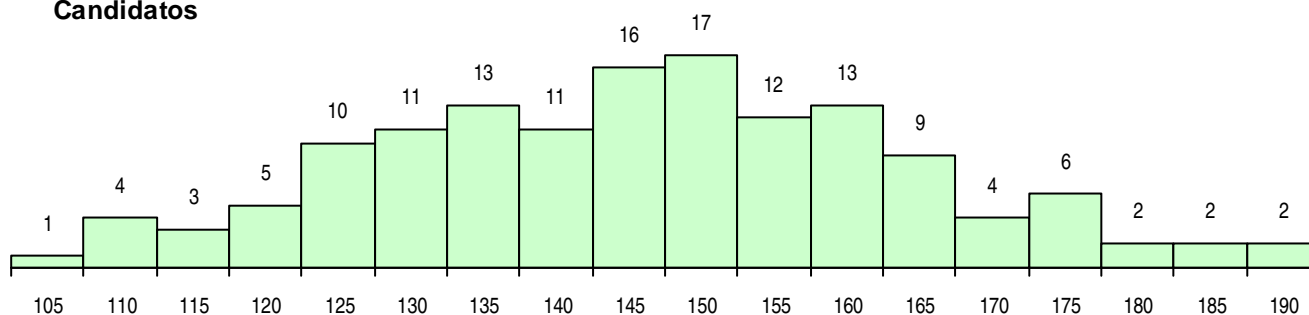

SEXO DOS CANDIDATOS

Sexo	Cands. %	Cols. %
Masc.	34 24	7 22
Femin.	107 76	25 78
Total	141	32

CURSO DO 12º ANO

(15 mais frequentes)

Curso 12º ano	Cands. %	Cols. %
C62 Línguas e Humanidades	54 38	10 31
C64 Artes Visuais	38 27	12 38
C60 Ciências e Tecnologias	12 9	4 13
C73 Produção Artística	6 4	0 0
P91 Técnico de Turismo	3 2	1 3
C71 Design de Comunicação	3 2	1 3
C72 Design de Produto	3 2	0 0
950 Equivalências Estrangeiras (Decreto	3 2	0 0
R02 Artes do Espetáculo - Interpretação	2 1	1 3
P06 Instrumentista de Cordas e de Tecla	2 1	1 3
G48 Design (Portaria n.º 265/2013)	1 1	1 3
C76 Secundário de Música	1 1	1 3
G30 Comunicação Multimédia (Portaria n	1 1	0 0
C70 Comunicação Audiovisual	1 1	0 0
C82 Recorrente - Línguas e Humanidade	1 1	0 0

MÉDIAS DOS COLOCADOS

Nota de candidatura	151,6
Prova de ingresso	142,1
Média do 12º ano	157,9
Média do 10º/11º ano	157,9

OPÇÕES EXCLUÍDAS

Nota candidatura (s/mínima)	0
Prova ingresso (não fez)	1
Prova ingresso (s/mínima)	0
Pré-requisito (não fez)	0

DISTRIBUIÇÕES DE NOTAS DE CANDIDATURA

Candidatos

Colocados